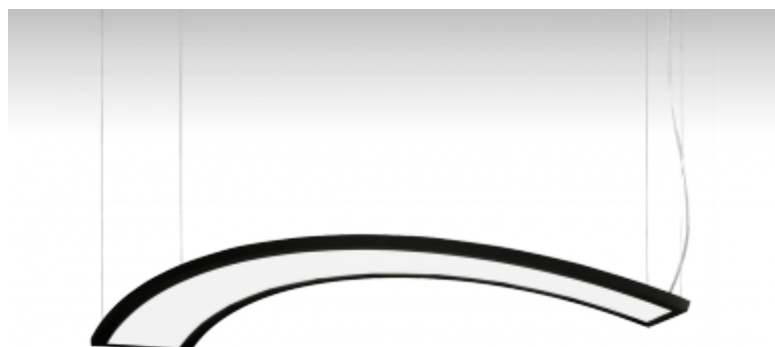

## 100-501K-50GDTD/830, S Светильник подвесные 6000lm

### ОПИСАНИЕ СЕМЬИ СВЕТИЛЬНИКОВ

UNDA - это осветительная система, образованная комбинацией двух типов самостоятельных светильников. Комбинацией этих типов можно создать широкую шкалу трехразмерных комплектов различных форм (круг, волна и т.п.). Оба типа модулей, отличающиеся в горизонтальном закруглении, изготовлены из изогнутого алюминиевого профиля, дополненные диффузорами с высокой пропускной способностью света и оснащенные LED освещением. Рамы доступны в белом, черном или серебряном цветах со структурированной поверхностью. Дизайн светильников предложил известный голландский архитектор и дизайнер Роб ван Бик (Rob van Beek).