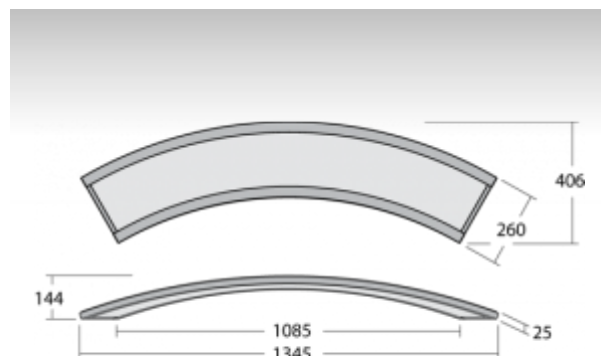

UNDA

100-501K-50GDTD/830, S Светильник подвесные 6000lm