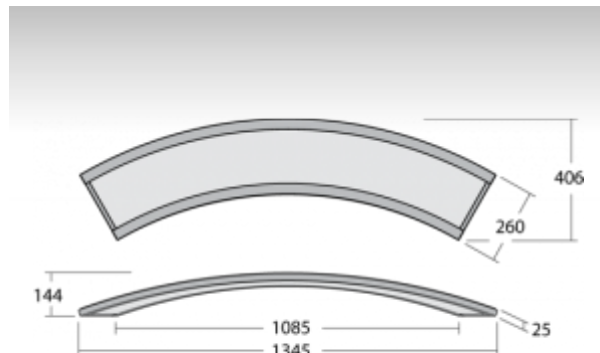

UNDA

100-501K-50GDTD/830, B Светильник подвесные 6000lm

ОПИСАНИЕ СЕМЬИ СВЕТИЛЬНИКОВ

UNDA - это осветительная система, образованная комбинацией двух типов самостоятельных светильников. Комбинацией этих типов можно создать широкую шкалу трехразмерных комплектов различных форм (круг, волна и т.п.). Оба типа модулей, отличающиеся в горизонтальном закруглении, изготовлены из изогнутого алюминиевого профиля, дополненные диффузорами с высокой пропускной способностью света и оснащенные LED освещением. Рамы доступны в белом, черном или серебряном цветах со структурированной поверхностью. Дизайн светильников предложил известный голландский архитектор и дизайнер Роб ван Бик (Rob van Beek).

ОПИСАНИЕ ПРОДУКТА

Материал светильника	алюминий
Цвет светильника	черный цвет
Форма светильника	Светильник другой формы
Размер светильника	1345mm x 406mm x 144mm
Тип монтажа	Подвесные
Распределение света	Прямоотражённое освещение
Тип оптики	Опаловый рассеиватель
Напряжение	220-240V
Тип подключения	Электронная ПРА. Нерегулируемая.
Электрический класс	I

ТЕХНИЧЕСКОЕ ОПИСАНИЕ

Используемый источник света	LED-MODUL 5x12W -
Напряжение	220-240V
Тип оптики	Опаловый рассеиватель
Материал светильника	алюминий

ПРОЕКТЫ