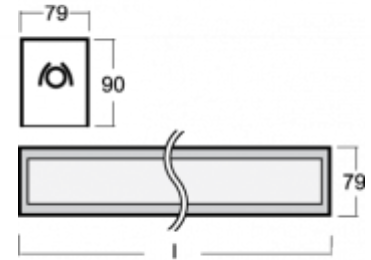

LINA

03-A00H-2080EI, + 03-0141, E Стартовый светильник

ОПИСАНИЕ СЕМЬИ СВЕТИЛЬНИКОВ

Семья LINA образована прежде всего светильниками с перекрывающимися линейными люминесцентными лампами, но можно также использовать LED источники. Светильники можно взаимно соединить в линии любой длины и различных форм. Благодаря просветленным углам можно создать и интересные по форме осветительные системы. Подвесные светильники можно с помощью принадлежностей встроить так, что не видно рамки светильника. Освещение семьи LINA подходит для торговых, общественных или культурных помещений.

ОПИСАНИЕ ПРОДУКТА

Материал светильника	алюминий
Цвет светильника	анодированное исполнение
Форма светильника	Квадратный светильник
Размер светильника	2756mm x 79mm x 90mm
Тип монтажа	Встраиваемые, Накладные, Подвесные
Распределение света	Прямое освещение
Тип оптики	Опаловый рассеиватель
Тип подключения	Электронная ПРА. Нерегулируемая. Для ламп различной мощности

ТЕХНИЧЕСКОЕ ОПИСАНИЕ

Используемый источник света	T16 2x35W/49W/80W G5
Тип оптики	Опаловый рассеиватель
Материал светильника	алюминий

ПРОЕКТЫ

Марки

HALLA