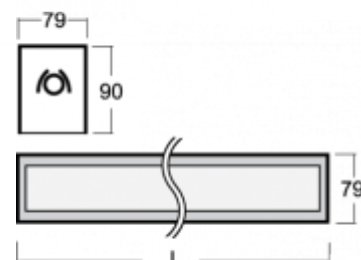

LINA

03-A00H-2080E, + 03-0141, E Окончательный светильник

ОПИСАНИЕ СЕМЬИ СВЕТИЛЬНИКОВ

Семья LINA образована прежде всего светильниками с перекрывающимися линейными люминесцентными лампами, но можно также использовать LED источники. Светильники можно взаимно соединить в линии любой длины и различных форм. Благодаря просветленным углам можно создать и интересные по форме осветительные системы. Подвесные светильники можно с помощью принадлежностей встроить так, что не видно рамки светильника. Освещение семьи LINA подходит для торговых, общественных или культурных помещений.

ОПИСАНИЕ ПРОДУКТА

| | |
|----------------------|---|
| Материал светильника | алюминий |
| Цвет светильника | анодированное исполнение |
| Форма светильника | Квадратный светильник |
| Размер светильника | 2756mm x 79mm x 90mm |
| Тип монтажа | Встраиваемые, Накладные, Настенные, Подвесные |
| Распределение света | Прямое освещение |
| Тип оптики | Опаловый рассеиватель |
| Тип подключения | Электронная ПРА. Нерегулируемая. |

ТЕХНИЧЕСКОЕ ОПИСАНИЕ

| | |
|-----------------------------|-----------------------|
| Используемый источник света | T16 2x80W G5 |
| Тип оптики | Опаловый рассеиватель |
| Материал светильника | алюминий |