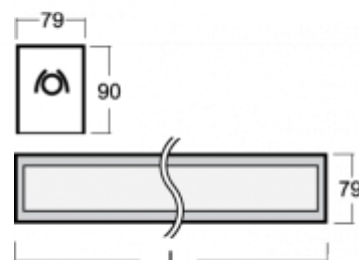

LINA

03-A00H-2080E, + 03-0140, E Стартовый светильник

ОПИСАНИЕ СЕМЬИ СВЕТИЛЬНИКОВ

Семья LINA образована прежде всего светильниками с перекрывающимися линейными люминесцентными лампами, но можно также использовать LED источники. Светильники можно взаимно соединить в линии любой длины и различных форм. Благодаря просветленным углам можно создать и интересные по форме осветительные системы. Подвесные светильники можно с помощью принадлежностей встроить так, что не видно рамки светильника. Освещение семьи LINA подходит для торговых, общественных или культурных помещений.

ОПИСАНИЕ ПРОДУКТА

Материал светильника	алюминий
Цвет светильника	анодированное исполнение
Форма светильника	Квадратный светильник
Размер светильника	2856mm x 79mm x 90mm
Тип монтажа	Встраиваемые, Накладные, Настенные, Подвесные
Распределение света	Прямое освещение
Тип оптики	Опаловый рассеиватель
Тип подключения	Электронная ПРА. Нерегулируемая.

ТЕХНИЧЕСКОЕ ОПИСАНИЕ

Используемый источник света	T16 2x80W G5
Тип оптики	Опаловый рассеиватель
Материал светильника	алюминий

ПРОЕКТЫ

Марки

HALLA