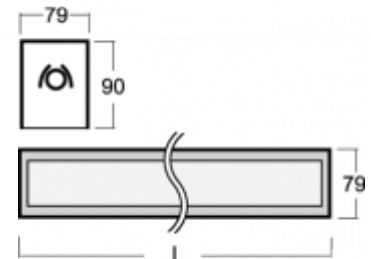

LINA

03-A00H-2054E, + 03-0139, E Окончательный светильник