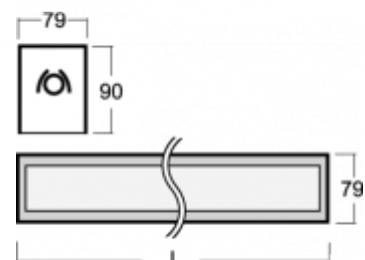

LINA

03-A00H-2054E, + 03-0138, E Стартовый светильник

ОПИСАНИЕ СЕМЬИ СВЕТИЛЬНИКОВ

Семья LINA образована прежде всего светильниками с перекрывающимися линейными люминесцентными лампами, но можно также использовать LED источники. Светильники можно взаимно соединить в линии любой длины и различных форм. Благодаря просветленным углам можно создать и интересные по форме осветительные системы. Подвесные светильники можно с помощью принадлежностей встроить так, что не видно рамки светильника. Освещение семьи LINA подходит для торговых, общественных или культурных помещений.

ОПИСАНИЕ ПРОДУКТА

Материал светильника	алюминий
Цвет светильника	анодированное исполнение
Форма светильника	Квадратный светильник
Размер светильника	2256mm x 79mm x 90mm
Тип монтажа	Встраиваемые, Накладные, Настенные, Подвесные
Распределение света	Прямое освещение
Тип оптики	Опаловый рассеиватель
Тип подключения	Электронная ПРА. Нерегулируемая.

ТЕХНИЧЕСКОЕ ОПИСАНИЕ

Используемый источник света	T16 2x54W G5
Тип оптики	Опаловый рассеиватель
Материал светильника	алюминий

ПРОЕКТЫ

Марки

HALLA