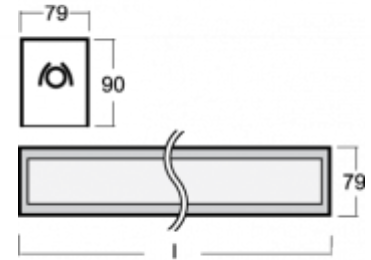

LINA

03-A00H-2039E, + 03-0136, E Стартовый светильник