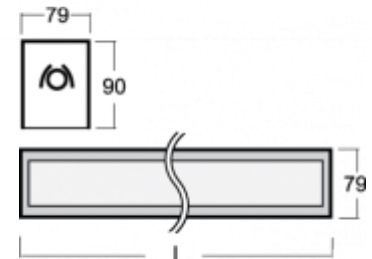

LINA

03-A00H-1080E, + 03-0235, W Окончательный светильник

ОПИСАНИЕ СЕМЬИ СВЕТИЛЬНИКОВ

Семья LINA образована прежде всего светильниками с перекрывающимися линейными люминесцентными лампами, но можно также использовать LED источники. Светильники можно взаимно соединить в линии любой длины и различных форм. Благодаря просветленным углам можно создать и интересные по форме осветительные системы. Подвесные светильники можно с помощью принадлежностей встроить так, что не видно рамки светильника. Освещение семьи LINA подходит для торговых, общественных или культурных помещений.

ОПИСАНИЕ ПРОДУКТА

Материал светильника	алюминий
Цвет светильника	белый цвет
Форма светильника	Квадратный светильник
Размер светильника	1378mm x 79mm x 90mm
Тип монтажа	Встраиваемые, Накладные, Настенные, Подвесные
Распределение света	Прямое освещение
Тип оптики	Микропризматическая оптическая система
Тип подключения	Электронная ПРА. Нерегулируемая.

ТЕХНИЧЕСКОЕ ОПИСАНИЕ

Используемый источник света	T16 1x80W G5
Тип оптики	Микропризматическая оптическая система
Материал светильника	алюминий

ПРОЕКТЫ