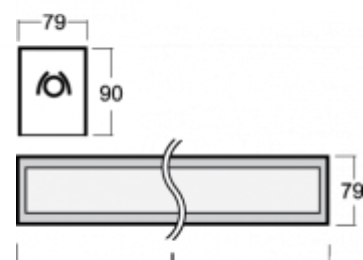

LINA

03-A00H-1080E, + 03-0234, W Стартовый светильник

ОПИСАНИЕ СЕМЬИ СВЕТИЛЬНИКОВ

Семья LINA образована прежде всего светильниками с перекрывающимися линейными люминесцентными лампами, но можно также использовать LED источники. Светильники можно взаимно соединить в линии любой длины и различных форм. Благодаря просветленным углам можно создать и интересные по форме осветительные системы. Подвесные светильники можно с помощью принадлежностей встроить так, что не видно рамки светильника. Освещение семьи LINA подходит для торговых, общественных или культурных помещений.

ОПИСАНИЕ ПРОДУКТА

Материал светильника	алюминий
Цвет светильника	белый цвет
Форма светильника	Квадратный светильник
Размер светильника	1478mm x 79mm x 90mm
Тип монтажа	Встраиваемые, Накладные, Настенные, Подвесные
Распределение света	Прямое освещение
Тип оптики	Микропризматическая оптическая система
Тип подключения	Электронная ПРА. Нерегулируемая.