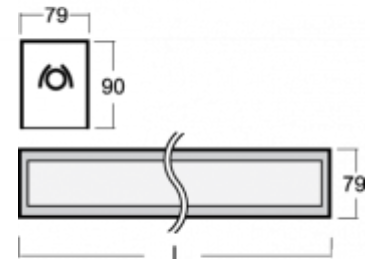

LINA

03-A00H-1054EI, + 03-0232, E Стартовый светильник

ОПИСАНИЕ СЕМЬИ СВЕТИЛЬНИКОВ

Семья LINA образована прежде всего светильниками с перекрывающимися линейными люминесцентными лампами, но можно также использовать LED источники. Светильники можно взаимно соединить в линии любой длины и различных форм. Благодаря просветленным углам можно создать и интересные по форме осветительные системы. Подвесные светильники можно с помощью принадлежностей встроить так, что не видно рамки светильника. Освещение семьи LINA подходит для торговых, общественных или культурных помещений.

ОПИСАНИЕ ПРОДУКТА

Материал светильника	алюминий
Цвет светильника	анодированное исполнение
Форма светильника	Квадратный светильник
Размер светильника	1178mm x 79mm x 90mm
Тип монтажа	Встраиваемые, Накладные, Подвесные
Распределение света	Прямое освещение
Тип оптики	Микропризматическая оптическая система
Тип подключения	Электронная ПРА. Нерегулируемая. Для ламп различной мощности

ТЕХНИЧЕСКОЕ ОПИСАНИЕ

Используемый источник света	T16 1x28W/54W G5
Тип оптики	Микропризматическая оптическая система
Материал светильника	алюминий

ПРОЕКТЫ