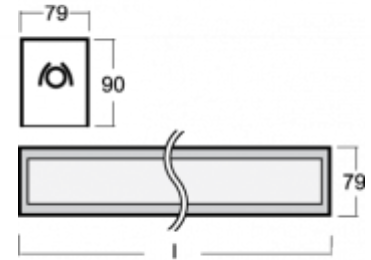

LINA

03-A00H-1054EI, + 03-0133, E Стартовый светильник