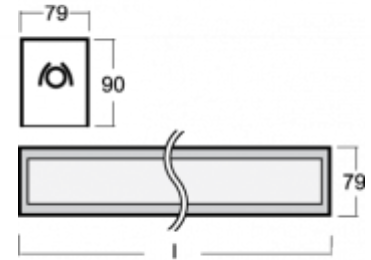

LINA

03-A00H-1054E, + 03-0132, E Стартовый светильник