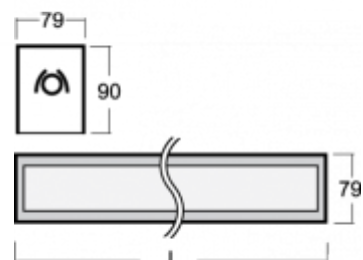

LINA

03-A00H-1039EI, + 03-0130, E Стартовый светильник

ОПИСАНИЕ СЕМЬИ СВЕТИЛЬНИКОВ

Семья LINA образована прежде всего светильниками с перекрывающимися линейными люминесцентными лампами, но можно также использовать LED источники. Светильники можно взаимно соединить в линии любой длины и различных форм. Благодаря просветленным углам можно создать и интересные по форме осветительные системы. Подвесные светильники можно с помощью принадлежностей встроить так, что не видно рамки светильника. Освещение семьи LINA подходит для торговых, общественных или культурных помещений.

ОПИСАНИЕ ПРОДУКТА

Материал светильника	алюминий
Цвет светильника	анодированное исполнение
Форма светильника	Квадратный светильник
Размер светильника	878mm x 79mm x 90mm
Тип монтажа	Встраиваемые, Накладные, Подвесные
Распределение света	Прямое освещение
Тип оптики	Опаловый рассеиватель
Тип подключения	Электронная ПРА. Нерегулируемая. Для ламп различной мощности

ТЕХНИЧЕСКОЕ ОПИСАНИЕ

Используемый источник света	T16 1x21W/39W G5
Тип оптики	Опаловый рассеиватель
Материал светильника	алюминий

ПРОЕКТЫ

Марки

HALLA