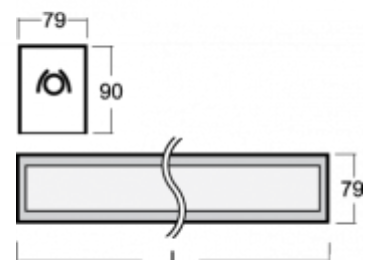

LINA

03-A00H-1039E, + 03-0230, W Стартовый светильник

ОПИСАНИЕ СЕМЬИ СВЕТИЛЬНИКОВ

Семья LINA образована прежде всего светильниками с перекрывающимися линейными люминесцентными лампами, но можно также использовать LED источники. Светильники можно взаимно соединить в линии любой длины и различных форм. Благодаря просветленным углам можно создать и интересные по форме осветительные системы. Подвесные светильники можно с помощью принадлежностей встроить так, что не видно рамки светильника. Освещение семьи LINA подходит для торговых, общественных или культурных помещений.

ОПИСАНИЕ ПРОДУКТА

Материал светильника	алюминий
Цвет светильника	белый цвет
Форма светильника	Квадратный светильник
Размер светильника	878mm x 79mm x 90mm
Тип монтажа	Встраиваемые, Накладные, Настенные, Подвесные
Распределение света	Прямое освещение
Тип оптики	Микропризматическая оптическая система
Тип подключения	Электронная ПРА. Нерегулируемая.