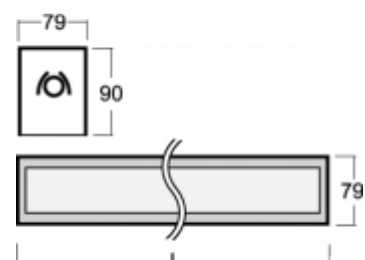

LINA

03-A00H-1039E, + 03-0131, W Окончательный светильник

ОПИСАНИЕ СЕМЬИ СВЕТИЛЬНИКОВ

Семья LINA образована прежде всего светильниками с перекрывающимися линейными люминесцентными лампами, но можно также использовать LED источники. Светильники можно взаимно соединить в линии любой длины и различных форм. Благодаря просветленным углам можно создать и интересные по форме осветительные системы. Подвесные светильники можно с помощью принадлежностей встроить так, что не видно рамки светильника. Освещение семьи LINA подходит для торговых, общественных или культурных помещений.

ОПИСАНИЕ ПРОДУКТА

Материал светильника	алюминий
Цвет светильника	белый цвет
Форма светильника	Квадратный светильник
Размер светильника	778mm x 79mm x 90mm
Тип монтажа	Встраиваемые, Накладные, Настенные, Подвесные
Распределение света	Прямое освещение
Тип оптики	Опаловый рассеиватель
Тип подключения	Электронная ПРА. Нерегулируемая.

ТЕХНИЧЕСКОЕ ОПИСАНИЕ

Используемый источник света	T16 1x39W G5
Тип оптики	Опаловый рассеиватель
Материал светильника	алюминий

ПРОЕКТЫ

Марки

HALLA