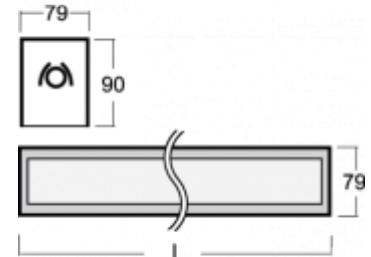

LINA

03-A00H-1039E, + 03-0131, E Окончательный светильник