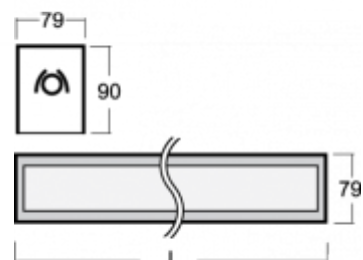

LINA

03-A00H-1024E, + 03-0269, W Окончательный светильник

ОПИСАНИЕ СЕМЬИ СВЕТИЛЬНИКОВ

Семья LINA образована прежде всего светильниками с перекрывающимися линейными люминесцентными лампами, но можно также использовать LED источники. Светильники можно взаимно соединить в линии любой длины и различных форм. Благодаря просветленным углам можно создать и интересные по форме осветительные системы. Подвесные светильники можно с помощью принадлежностей встроить так, что не видно рамки светильника. Освещение семьи LINA подходит для торговых, общественных или культурных помещений.

ОПИСАНИЕ ПРОДУКТА

Материал светильника	алюминий
Цвет светильника	белый цвет
Форма светильника	Квадратный светильник
Размер светильника	478mm x 79mm x 90mm
Тип монтажа	Встраиваемые, Накладные, Настенные, Подвесные
Распределение света	Прямое освещение
Тип оптики	Микропризматическая оптическая система
Тип подключения	Электронная ПРА. Нерегулируемая.