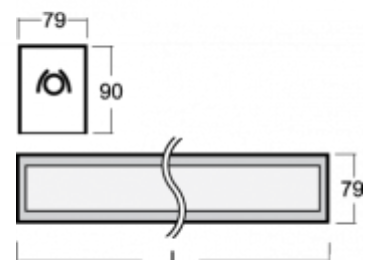

LINA

03-A00H-1024E, + 03-0269, E Окончательный светильник