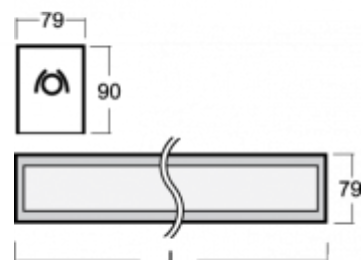

LINA

03-A00H-1024E, + 03-0268, W Стартовый светильник

ОПИСАНИЕ СЕМЬИ СВЕТИЛЬНИКОВ

Семья LINA образована прежде всего светильниками с перекрывающимися линейными люминесцентными лампами, но можно также использовать LED источники. Светильники можно взаимно соединить в линии любой длины и различных форм. Благодаря просветленным углам можно создать и интересные по форме осветительные системы. Подвесные светильники можно с помощью принадлежностей встроить так, что не видно рамки светильника. Освещение семьи LINA подходит для торговых, общественных или культурных помещений.

ОПИСАНИЕ ПРОДУКТА

Материал светильника	алюминий
Цвет светильника	белый цвет
Форма светильника	Квадратный светильник
Размер светильника	578mm x 79mm x 90mm
Тип монтажа	Встраиваемые, Накладные, Настенные, Подвесные
Распределение света	Прямое освещение
Тип оптики	Микропризматическая оптическая система
Тип подключения	Электронная ПРА. Нерегулируемая.