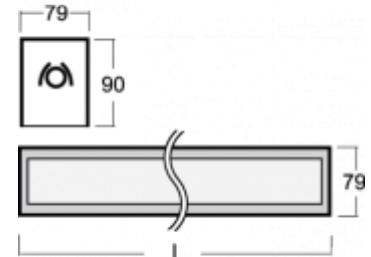

LINA

03-A00H-1024E, + 03-0169, E Окончательный светильник

ОПИСАНИЕ СЕМЬИ СВЕТИЛЬНИКОВ

Семья LINA образована прежде всего светильниками с перекрывающимися линейными люминесцентными лампами, но можно также использовать LED источники. Светильники можно взаимно соединить в линии любой длины и различных форм. Благодаря просветленным углам можно создать и интересные по форме осветительные системы. Подвесные светильники можно с помощью принадлежностей встроить так, что не видно рамки светильника. Освещение семьи LINA подходит для торговых, общественных или культурных помещений.

ОПИСАНИЕ ПРОДУКТА

Материал светильника	алюминий
Цвет светильника	анодированное исполнение
Форма светильника	Квадратный светильник
Размер светильника	478mm x 79mm x 90mm
Тип монтажа	Встраиваемые, Накладные, Настенные, Подвесные
Распределение света	Прямое освещение
Тип оптики	Опаловый рассеиватель
Тип подключения	Электронная ПРА. Нерегулируемая.

ТЕХНИЧЕСКОЕ ОПИСАНИЕ

Используемый источник света	T16 1x24W G5
Тип оптики	Опаловый рассеиватель
Материал светильника	алюминий

ПРОЕКТЫ

Марки

HALLA