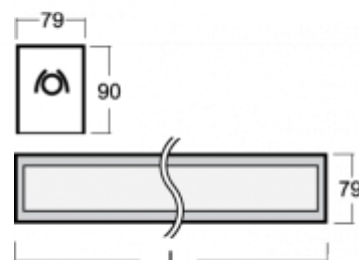

LINA

03-A00H-1024E, + 03-0168, W Стартовый светильник

ОПИСАНИЕ СЕМЬИ СВЕТИЛЬНИКОВ

Семья LINA образована прежде всего светильниками с перекрывающимися линейными люминесцентными лампами, но можно также использовать LED источники. Светильники можно взаимно соединить в линии любой длины и различных форм. Благодаря просветленным углам можно создать и интересные по форме осветительные системы. Подвесные светильники можно с помощью принадлежностей встроить так, что не видно рамки светильника. Освещение семьи LINA подходит для торговых, общественных или культурных помещений.

ОПИСАНИЕ ПРОДУКТА

Материал светильника	алюминий
Цвет светильника	белый цвет
Форма светильника	Квадратный светильник
Размер светильника	578mm x 79mm x 90mm
Тип монтажа	Встраиваемые, Накладные, Настенные, Подвесные
Распределение света	Прямое освещение
Тип оптики	Опаловый рассеиватель
Тип подключения	Электронная ПРА. Нерегулируемая.

ТЕХНИЧЕСКОЕ ОПИСАНИЕ

Используемый источник света	T16 1x24W G5
Тип оптики	Опаловый рассеиватель
Материал светильника	алюминий

ПРОЕКТЫ

Марки

HALLA