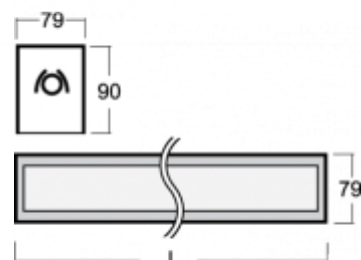

LINA

Image not found
<http://www.halla.eu/f/i/pdf-montaze-nastenne.png>

03-550K-40GED/840, E
6000 lm

ОПИСАНИЕ СЕМЬИ СВЕТИЛЬНИКОВ

Семья LINA образована прежде всего светильниками с перекрывающимися линейными люминесцентными лампами, но можно также использовать LED источники. Светильники можно взаимно соединить в линии любой длины и различных форм. Благодаря просветленным углам можно создать и интересные по форме осветительные системы. Подвесные светильники можно с помощью принадлежностей встроить так, что не видно рамки светильника. Освещение семьи LINA подходит для торговых, общественных или культурных помещений.

ОПИСАНИЕ ПРОДУКТА

Материал светильника	алюминий
Цвет светильника	анодированное исполнение
Форма светильника	Квадратный светильник
Размер светильника	2242mm x 104mm x 91mm
Тип монтажа	Встраиваемые, Накладные, Настенные, Подвесные
Распределение света	Прямое освещение
Тип оптики	Опаловый рассеиватель
Напряжение	220-240V
Тип подключения	Электронная ПРА. Управление по цифровому протоколу DALI.
Электрический класс	I

ПРОЕКТЫ

ТЕХНИЧЕСКОЕ ОПИСАНИЕ

Используемый источник света	LED-MODUL 4x13W -
Напряжение	220-240V
Тип оптики	Опаловый рассеиватель
Материал светильника	алюминий

Марки