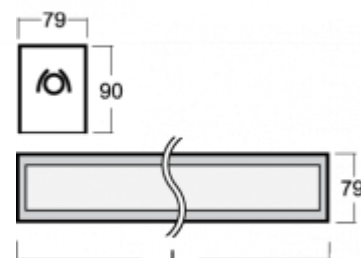

LINA

03-550K-40GBE/840, W

Светильник

встраиваемые/накладные/настенные/подвесные

5400 lm

ОПИСАНИЕ СЕМЬИ СВЕТИЛЬНИКОВ

Семья LINA образована прежде всего светильниками с перекрывающимися линейными люминесцентными лампами, но можно также использовать LED источники. Светильники можно взаимно соединить в линии любой длины и различных форм. Благодаря просветленным углам можно создать и интересные по форме осветительные системы. Подвесные светильники можно с помощью принадлежностей встроить так, что не видно рамки светильника. Освещение семьи LINA подходит для торговых, общественных или культурных помещений.

ОПИСАНИЕ ПРОДУКТА

Материал светильника	алюминий
Цвет светильника	белый цвет
Форма светильника	Квадратный светильник
Размер светильника	1122mm x 79mm x 90mm
Тип монтажа	Встраиваемые, Накладные, Настенные, Подвесные
Распределение света	Прямое освещение
Тип оптики	Опаловый рассеиватель
Напряжение	220-240V
Тип подключения	Электронная ПРА. Нерегулируемая.
Электрический класс	I

ПРОЕКТЫ

ТЕХНИЧЕСКОЕ ОПИСАНИЕ

Используемый источник света	LED-MODUL 4x12W -
Напряжение	220-240V
Тип оптики	Опаловый рассеиватель
Материал светильника	алюминий

Марки