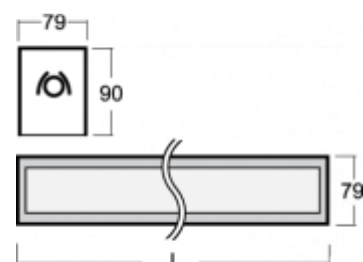

LINA

03-550K-30GED/840, E
4500 lm

ОПИСАНИЕ СЕМЬИ СВЕТИЛЬНИКОВ

Семья LINA образована прежде всего светильниками с перекрывающимися линейными люминесцентными лампами, но можно также использовать LED источники. Светильники можно взаимно соединить в линии любой длины и различных форм. Благодаря просветленным углам можно создать и интересные по форме осветительные системы. Подвесные светильники можно с помощью принадлежностей встроить так, что не видно рамки светильника. Освещение семьи LINA подходит для торговых, общественных или культурных помещений.

ОПИСАНИЕ ПРОДУКТА

Материал светильника	алюминий
Цвет светильника	анодированное исполнение
Форма светильника	Квадратный светильник
Размер светильника	1682mm x 104mm x 91mm
Тип монтажа	Встраиваемые, Накладные, Настенные, Подвесные
Распределение света	Прямое освещение
Тип оптики	Опаловый рассеиватель
Напряжение	220-240V
Тип подключения	Электронная ПРА. Управление по цифровому протоколу DALI.
Электрический класс	I

ПРОЕКТЫ

ТЕХНИЧЕСКОЕ ОПИСАНИЕ

Используемый источник света	LED-MODUL 3x13W -
Напряжение	220-240V
Тип оптики	Опаловый рассеиватель
Материал светильника	алюминий

Марки