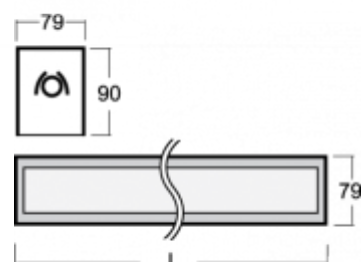

LINA

03-550K-20GED/840, W
3000 lm

ОПИСАНИЕ СЕМЬИ СВЕТИЛЬНИКОВ

Семья LINA образована прежде всего светильниками с перекрывающимися линейными люминесцентными лампами, но можно также использовать LED источники. Светильники можно взаимно соединить в линии любой длины и различных форм. Благодаря просветленным углам можно создать и интересные по форме осветительные системы. Подвесные светильники можно с помощью принадлежностей встроить так, что не видно рамки светильника. Освещение семьи LINA подходит для торговых, общественных или культурных помещений.

ОПИСАНИЕ ПРОДУКТА

Материал светильника	алюминий
Цвет светильника	белый цвет
Форма светильника	Квадратный светильник
Размер светильника	1122mm x 104mm x 91mm
Тип монтажа	Встраиваемые, Накладные, Настенные, Подвесные
Распределение света	Прямое освещение
Тип оптики	Опаловый рассеиватель
Напряжение	220-240V
Тип подключения	Электронная ПРА. Управление по цифровому протоколу DALI.
Электрический класс	I

ПРОЕКТЫ

ТЕХНИЧЕСКОЕ ОПИСАНИЕ

Используемый источник света	LED-MODUL 2x13W -
Напряжение	220-240V
Тип оптики	Опаловый рассеиватель
Материал светильника	алюминий

Марки