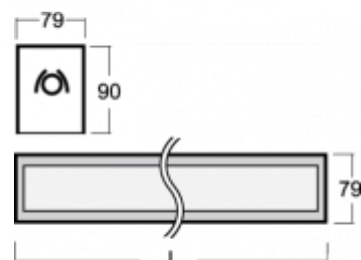

LINA

03-550K-10GED/840, W
1500 lm

image not found
<http://www.halla.eu/f/i/pdf-vy>

ОПИСАНИЕ СЕМЬИ СВЕТИЛЬНИКОВ

Семья LINA образована прежде всего светильниками с перекрывающимися линейными люминесцентными лампами, но можно также использовать LED источники. Светильники можно взаимно соединить в линии любой длины и различных форм. Благодаря просветленным углам можно создать и интересные по форме осветительные системы. Подвесные светильники можно с помощью принадлежностей встроить так, что не видно рамки светильника. Освещение семьи LINA подходит для торговых, общественных или культурных помещений.

ОПИСАНИЕ ПРОДУКТА

Материал светильника	алюминий
Цвет светильника	белый цвет
Форма светильника	Квадратный светильник
Размер светильника	562mm x 104mm x 91mm
Тип монтажа	Встраиваемые, Накладные, Настенные, Подвесные
Распределение света	Прямое освещение
Тип оптики	Опаловый рассеиватель
Напряжение	220-240V
Тип подключения	Электронная ПРА. Управление по цифровому протоколу DALI.
Электрический класс	I

ПРОЕКТЫ

ТЕХНИЧЕСКОЕ ОПИСАНИЕ

Используемый источник света	LED-MODUL 1x13W -
Напряжение	220-240V
Тип оптики	Опаловый рассеиватель
Материал светильника	алюминий

Марки