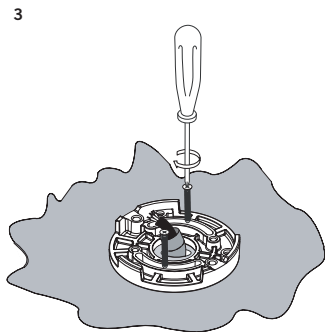

S I M E S

LOFT PALETTO
LOFT BOLLARD

**BASE IN CEMENTO
CONCRETE BASE**

**DIREZIONE LUCE
LIGHT DIRECTION**

**MUOVERE PER REGOLARE
LA POSIZIONE DEL PALO**

**MOVE TO ADJUST
THE POLE POSITION**

**E' POSSIBILE CORREGGERE LA
POSIZIONE DELLA BASE**

**THE FIXING BASE POSITION IT'S
ADJUSTABLE**

7

8

9

**MINILOFT
LOFT**

10

- | | |
|--|--|
| <p>A</p> <p>Rondella in metallo
Metal washer
Metall-Unterlegscheibe
Rondelle métallique
Anilla metálica
Metallskitt
Metalen sluitring
Металлическая шайба
Metallinen aluslevy
Anilha metálica</p> | <p>B</p> <p>Rondella in gomma
Rubber washer
Gummi-Unterlegscheibe
Rondelle en caoutchouc
Anilla de goma
Gummiskitt
Rubber sluitring
Резиновая прокладка
Kumitiiviste
Anel de borșca</p> |
|--|--|