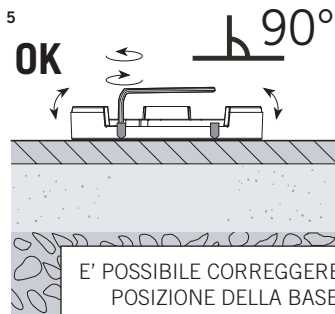

S I M E S

LOFT PALETTO
LOFT BOLLARD

**BASE IN CEMENTO
CONCRETE BASE**

**DIREZIONE LUCE
LIGHT DIRECTION**

**MUOVERE PER REGOLARE
LA POSIZIONE DEL PALO**

**MOVE TO ADJUST
THE POLE POSITION**

**E' POSSIBILE CORREGGERE LA
POSIZIONE DELLA BASE**

**THE FIXING BASE POSITION IT'S
ADJUSTABLE**

7

8

9

**MINILOFT
LOFT**

10

- | | |
|--|--|
| <p>A</p> <p>Rondella in metallo
Metal washer
Metall-Unterlegscheibe
Rondelle métallique
Anilla metálica
Metallskitt
Metalen sluitring
Металлическая шайба
Metallinen aluslevy
Anilha metálica</p> | <p>B</p> <p>Rondella in gomma
Rubber washer
Gummi-Unterlegscheibe
Rondelle en caoutchouc
Anilla de goma
Gummiskitt
Rubber sluitring
Резиновая прокладка
Kumitiiviste
Anel de borșca</p> |
|--|--|