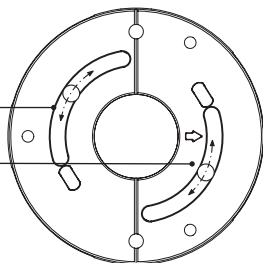

S I M E S

LOFT PALETTO
LOFT BOLLARD

**BASE IN CEMENTO
CONCRETE BASE**

**DIREZIONE LUCE
LIGHT DIRECTION**

**MUOVERE PER REGOLARE
LA POSIZIONE DEL PALO**

**MOVE TO ADJUST
THE POLE POSITION**

**E' POSSIBILE CORREGGERE LA
POSIZIONE DELLA BASE**

**THE FIXING BASE POSITION IT'S
ADJUSTABLE**

7

8

9

**MINILOFT
LOFT**

10

- | | |
|--|--|
| <p>A</p> <p>Rondella in metallo
Metal washer
Metall-Unterlegscheibe
Rondelle métallique
Anilla metálica
Metallskitt
Metalen sluitring
Металлическая шайба
Metallinen aluslevy
Anilha metálica</p> | <p>B</p> <p>Rondella in gomma
Rubber washer
Gummi-Unterlegscheibe
Rondelle en caoutchouc
Anilla de goma
Gummiskitt
Rubber sluitring
Резиновая прокладка
Kumitiiviste
Anel de borșca</p> |
|--|--|