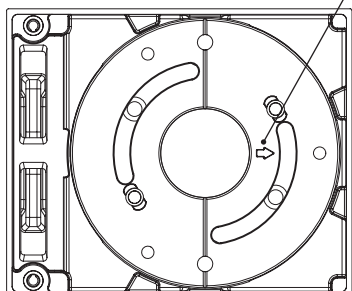

S I M E S

LOFT PALETTO
LOFT BOLLARD

**BASE IN CEMENTO
CONCRETE BASE**

**DIREZIONE LUCE
LIGHT DIRECTION**

**MUOVERE PER REGOLARE
LA POSIZIONE DEL PALO**

**MOVE TO ADJUST
THE POLE POSITION**

**E' POSSIBILE CORREGGERE LA
POSIZIONE DELLA BASE**

**THE FIXING BASE POSITION IT'S
ADJUSTABLE**

7

8

9

**MINILOFT
LOFT**

10

- | | |
|--|--|
| <p>A</p> <p>Rondella in metallo
Metal washer
Metall-Unterlegscheibe
Rondelle métallique
Anilla metálica
Metallskitt
Metalen sluitring
Металлическая шайба
Metallinen aluslevy
Anilha metálica</p> | <p>B</p> <p>Rondella in gomma
Rubber washer
Gummi-Unterlegscheibe
Rondelle en caoutchouc
Anilla de goma
Gummiskitt
Rubber sluitring
Резиновая прокладка
Kumitiiviste
Anel de borșca</p> |
|--|--|