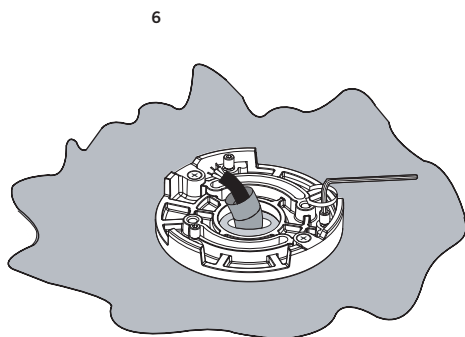

S I M E S

LOFT PALETTO
LOFT BOLLARD

**BASE IN CEMENTO
CONCRETE BASE**

**DIREZIONE LUCE
LIGHT DIRECTION**

**MUOVERE PER REGOLARE
LA POSIZIONE DEL PALO**

**MOVE TO ADJUST
THE POLE POSITION**

**E' POSSIBILE CORREGGERE LA
POSIZIONE DELLA BASE**

**THE FIXING BASE POSITION IT'S
ADJUSTABLE**

7

8

9

**MINILOFT
LOFT**

10

- | | |
|--|--|
| <p>A</p> <p>Rondella in metallo
Metal washer
Metall-Unterlegscheibe
Rondelle métallique
Anilla metálica
Metallskitt
Metalen sluitring
Металлическая шайба
Metallinen aluslevy
Anilha metálica</p> | <p>B</p> <p>Rondella in gomma
Rubber washer
Gummi-Unterlegscheibe
Rondelle en caoutchouc
Anilla de goma
Gummiskitt
Rubber sluitring
Резиновая прокладка
Kumitiiviste
Anel de borșca</p> |
|--|--|