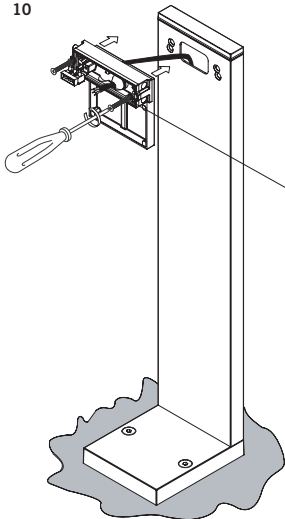

**MINILOFT
LOFT**

10