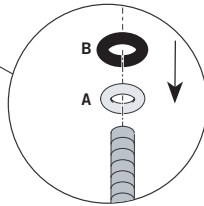

**MINILOFT
LOFT**

10