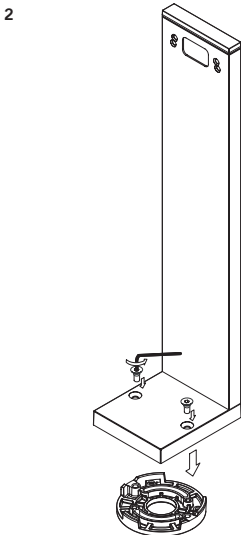

S I M E S

LOFT PALETTO
LOFT BOLLARD

**BASE IN CEMENTO
CONCRETE BASE**

**DIREZIONE LUCE
LIGHT DIRECTION**

**MUOVERE PER REGOLARE
LA POSIZIONE DEL PALO**

**MOVE TO ADJUST
THE POLE POSITION**

**E' POSSIBILE CORREGGERE LA
POSIZIONE DELLA BASE**

**THE FIXING BASE POSITION IT'S
ADJUSTABLE**

7

8

9

**MINILOFT
LOFT**

10

- | | |
|--|--|
| <p>A</p> <p>Rondella in metallo
Metal washer
Metall-Unterlegscheibe
Rondelle métallique
Anilla metálica
Metallskitt
Metalen sluitring
Металлическая шайба
Metallinen aluslevy
Anilha metálica</p> | <p>B</p> <p>Rondella in gomma
Rubber washer
Gummi-Unterlegscheibe
Rondelle en caoutchouc
Anilla de goma
Gummiskitt
Rubber sluitring
Резиновая прокладка
Kumitiiviste
Anel de borșca</p> |
|--|--|