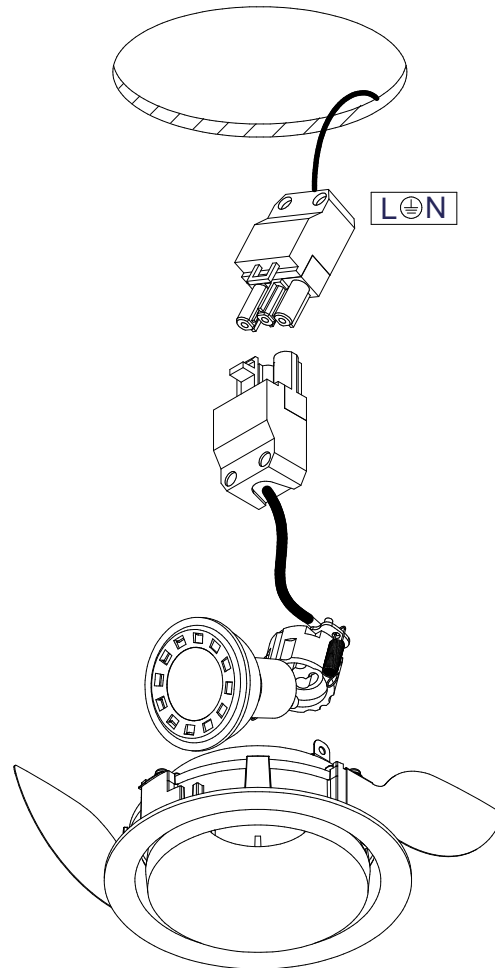

Smart Kup Adjustable Ø115 ES50

127920XX

Lamptype : RETROFIT LED MAX:50W

fitting : GU10

1

2

3

4

**CAN BE USED WITH**

**Recessed ring**  
12810230 Smart recessed ring ø115

**Mask**  
12810009 Smart mask ø115 1x Whstr  
12810032 Smart mask ø115 1x Blstr  
12810046 Smart mask ø115 1x Gold  
12810109 Smart mask ø115 2x Whstr  
12810132 Smart mask ø115 2x Blstr  
12810146 Smart mask ø115 2x Gold

**Surface box**  
128020xx Smart surface box 115 GE for 1x LED  
128021xx Smart surface box 115 GE for 2x LED