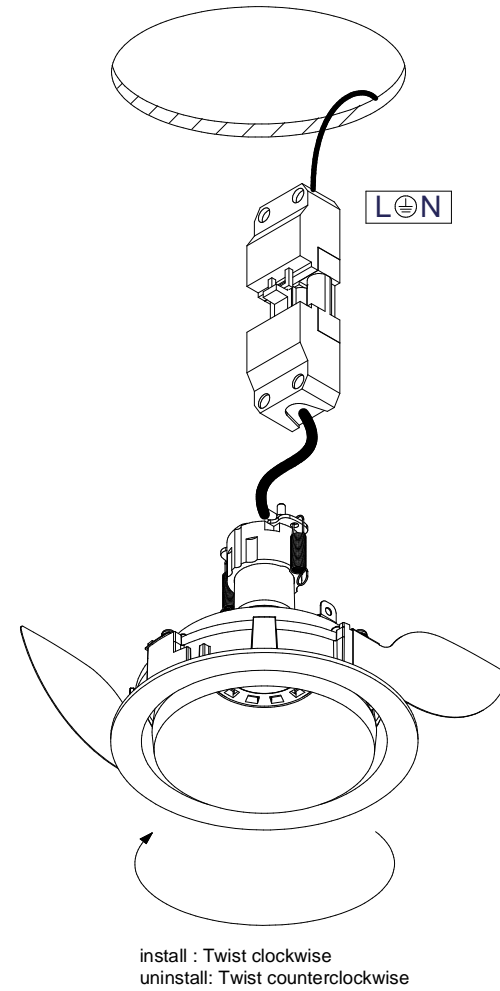

Smart Kup Adjustable Ø115 ES50

127920XX

Lamptype : RETROFIT LED MAX:50W

fitting : GU10

1

2

3

4

**CAN BE USED WITH**

**Recessed ring**  
12810230 Smart recessed ring ø115

**Mask**  
12810009 Smart mask ø115 1x Whstr  
12810032 Smart mask ø115 1x Blstr  
12810046 Smart mask ø115 1x Gold  
12810109 Smart mask ø115 2x Whstr  
12810132 Smart mask ø115 2x Blstr  
12810146 Smart mask ø115 2x Gold