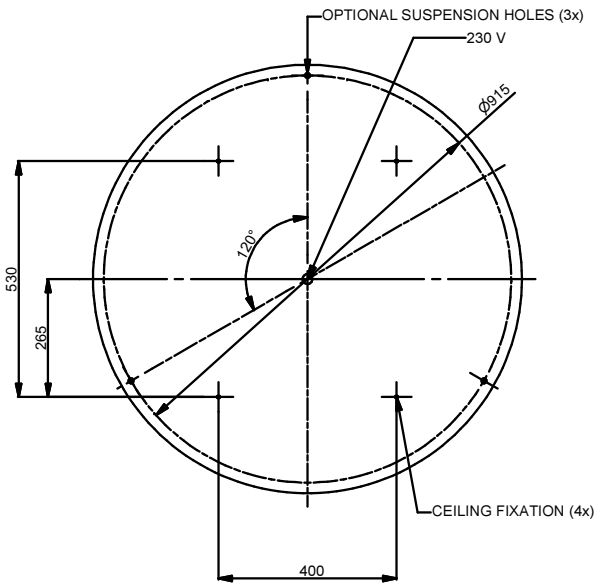

Flat moon up/down Ø 980 GI

1268X5XX

Lamp type : T5 (4x24W+4x39W)

Fitting : G5

TEMPLATE

	126805XX	
	126855XX	
		126865XX

ONLY TO BE USED WITH

non dimmable

11061809 SUSP KIT 4M 3x0,75 (3 CABLES) - WhStr
 11061832 SUSP KIT 4M 3x0,75 (3 CABLES) BlStr

11062209 SUSP KIT 2 4M 3X0,75 3TRI CABLES WHSTR
 11062232 SUSP KIT 2 4M 3X0,75 3TRI CABLES BLSTR

dimmable

11061909 SUSP KIT 4M 5x0,75 (3 CABLES) WHSTR
 11061932 SUSP KIT 4M 5x0,75 (3 CABLES) BLSTR