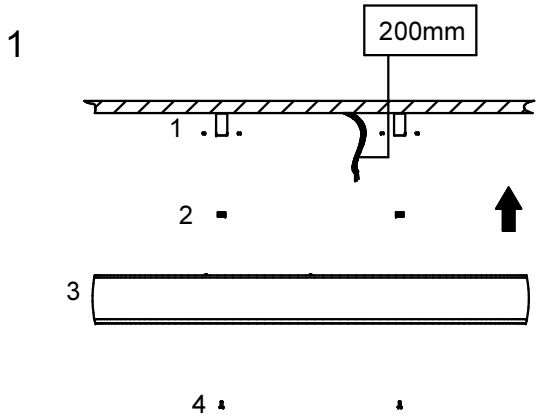

Flat moon up/down Ø 980 GI

1268X5XX

Lamp type : T5 (4x24W+4x39W)

Fitting : G5

TEMPLATE

	126805XX	
	126855XX	
		126865XX

ONLY TO BE USED WITH

non dimmable

11061809 SUSP KIT 4M 3x0,75 (3 CABLES) - WhStr
 11061832 SUSP KIT 4M 3x0,75 (3 CABLES) BlStr

11062209 SUSP KIT 2 4M 3X0,75 3TRI CABLES WHSTR
 11062232 SUSP KIT 2 4M 3X0,75 3TRI CABLES BLSTR

dimmable

11061909 SUSP KIT 4M 5x0,75 (3 CABLES) WHSTR
 11061932 SUSP KIT 4M 5x0,75 (3 CABLES) BLSTR