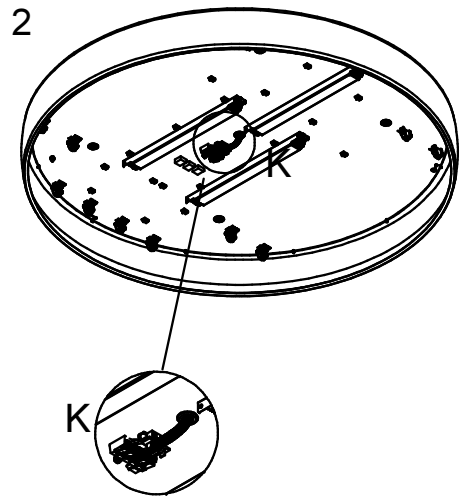

Flat moon up/down Ø 980 GI

1268X5XX

Lamp type : T5 (4x24W+4x39W)

Fitting : G5

TEMPLATE

	126805XX	
	126855XX	
		126865XX

ONLY TO BE USED WITH

non dimmable

11061809 SUSP KIT 4M 3x0,75 (3 CABLES) - WhStr
 11061832 SUSP KIT 4M 3x0,75 (3 CABLES) BlStr

11062209 SUSP KIT 2 4M 3X0,75 3TRI CABLES WHSTR
 11062232 SUSP KIT 2 4M 3X0,75 3TRI CABLES BLSTR

dimmable

11061909 SUSP KIT 4M 5x0,75 (3 CABLES) WHSTR
 11061932 SUSP KIT 4M 5x0,75 (3 CABLES) BLSTR