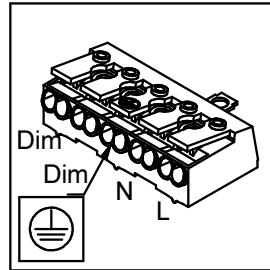

Flat moon up/down Ø 980 GI

1268X5XX

Lamp type : T5 (4x24W+4x39W)

Fitting : G5

TEMPLATE

	126805XX	
	126855XX	
		126865XX

ONLY TO BE USED WITH

non dimmable

11061809 SUSP KIT 4M 3x0,75 (3 CABLES) - WhStr
 11061832 SUSP KIT 4M 3x0,75 (3 CABLES) BlStr

11062209 SUSP KIT 2 4M 3X0,75 3TRI CABLES WHSTR
 11062232 SUSP KIT 2 4M 3X0,75 3TRI CABLES BLSTR

dimmable

11061909 SUSP KIT 4M 5x0,75 (3 CABLES) WHSTR
 11061932 SUSP KIT 4M 5x0,75 (3 CABLES) BLSTR