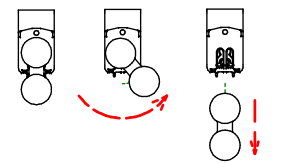

Montage

1. Die Deckel der Leuchte abnehmen.
- 2a) Die Leuchte an Decke oder Wand montieren.
- 2b) An das Stromnetz anschließen.
3. Die Deckel wieder in die Leuchte einsetzen.
4. Die Lampe in die Leuchte einsetzen.

Installazione

- 1) Rimuovere la coperchi dall'apparecchio.
- 2a) Montare l'apparecchio al soffitto o a parete.
- 2b) Collegare l'alimentazione.
- 3) Riposizionare la coperchi.
- 4) Riposizionare le lampadine.

Установка

- 1) Отвинтите и колпаки от устройства
- 2a) Закрепите устройство на потолке или на стене
- 2b) Подключите к источнику питания
- 3) Вставьте колпаки в устройство
- 4) Вставьте лампы в устройство

For dimmable 14/24W:

Only 14W lamp is dimmable
Do not use 24W lamp for dimming

MAP

LAMP IN

LAMP OUT

11806902/11806909/11807002/11807009/11807102/11807109/
11806982/11806989/11807082/11807089/11807182/11807189/11808347/
11808348/11808309/11808329/11808647/11808648/11808609/11808629/
11808947/11808948/11808909/11808929
11807502/11807509/11807602/11807609/11807702/11807709/11807582/
11807589/11807682/11807689/11807782/11807789/11808547/11808548/
11808509/11808529/11808847/11808848/11808809/11808829/11809147/
11809148/11809109/11809129
11807202/11807209/11807302/11807309/11807402/11807409/11807282/
11807289/11807382/11807389/11807482/11807489/11808447/11808448/
11808409/11808429/11808747/11808748/11808709/11808729/11809047/
11809048/11809009/11809029/