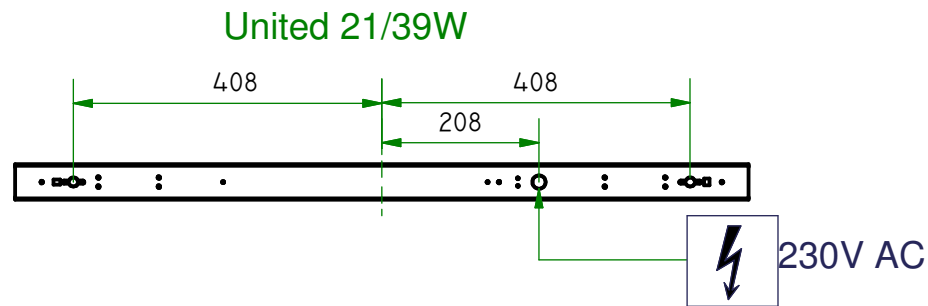

United Uncovered 1x...

118069XX/118070XX/118071XX/118072XX/118073XX/118074XX/118075XX/118076XX/118077XX

Lamp type : SL T5
Fitting : G5

Installatie

- 1)haal het deksel van het toestel.
- 2a)monteer het toestel op het plafond of op de muur.
- 2b)sluit de netspanning aan.
- 3)plaats het deksel terug in het toestel.
- 4)plaats de lamp in het toestel.

Installation

- 1) Remove the cover from the appliance.
- 2a) Mount the appliance to the ceiling or to the wall.
- 2b) Connect the power supply.
- 3) Put the cover back into the appliance.
- 4) Put the bulb back into the appliance.

Montage

1. Die Deckel der Leuchte abnehmen.
- 2a) Die Leuchte an Decke oder Wand montieren.
- 2b) An das Stromnetz anschließen.
3. Die Deckel wieder in die Leuchte einsetzen.
4. Die Lampe in die Leuchte einsetzen.