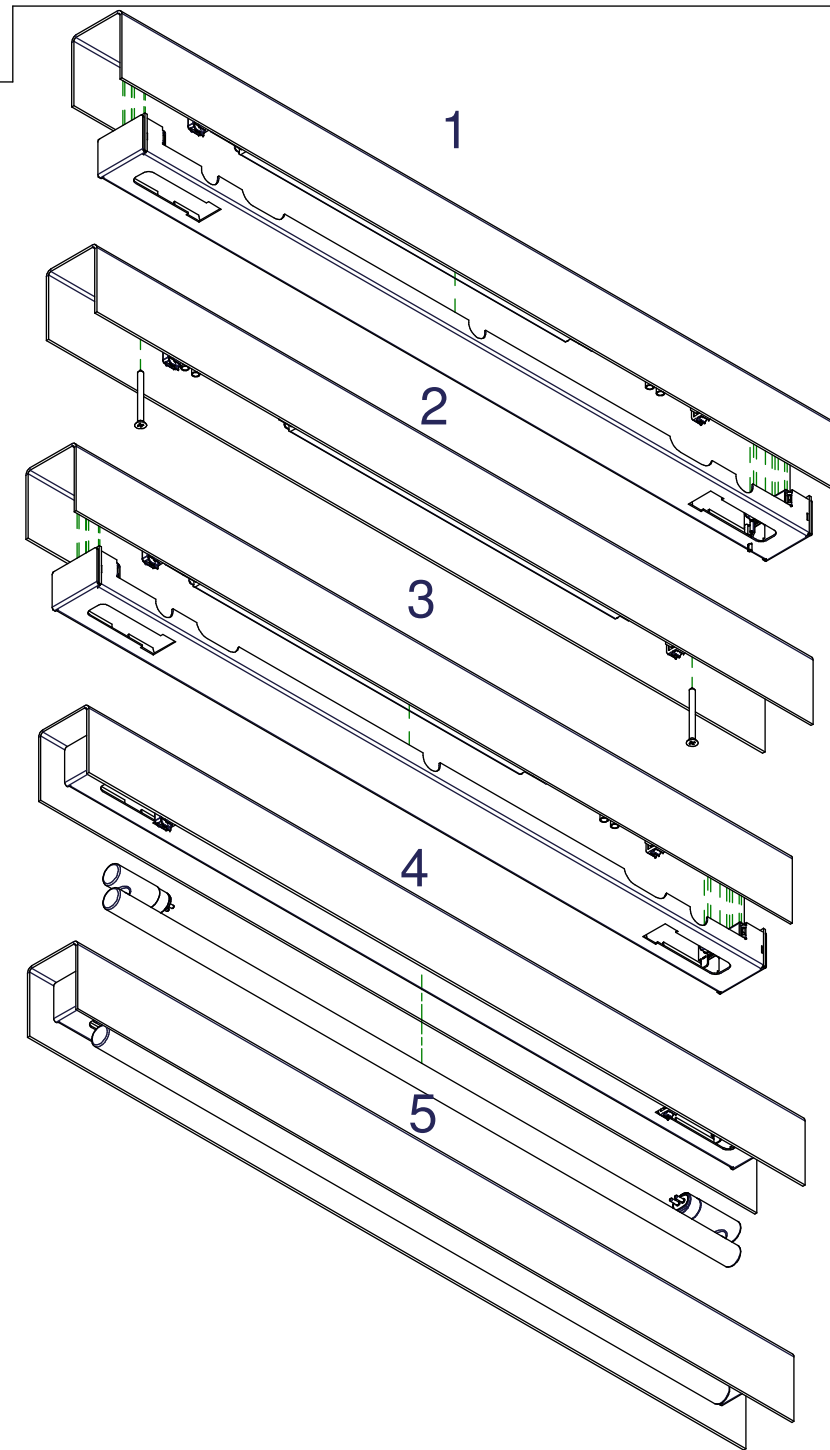

For dimmable 14/24W:

Only 14W lamp is dimmable
Do not use 24W lamp for dimming

MAP

LAMP IN

LAMP OUT

11806902/11806909/11807002/11807009/11807102/11807109/
11806982/11806989/11807082/11807089/11807182/11807189/11808347/
11808348/11808309/11808329/11808647/11808648/11808609/11808629/
11808947/11808948/11808909/11808929
11807502/11807509/11807602/11807609/11807702/11807709/11807582/
11807589/11807682/11807689/11807782/11807789/11808547/11808548/
11808509/11808529/11808847/11808848/11808809/11808829/11809147/
11809148/11809109/11809129
11807202/11807209/11807302/11807309/11807402/11807409/11807282/
11807289/11807382/11807389/11807482/11807489/11808447/11808448/
11808409/11808429/11808747/11808748/11808709/11808729/11809047/
11809048/11809009/11809029/