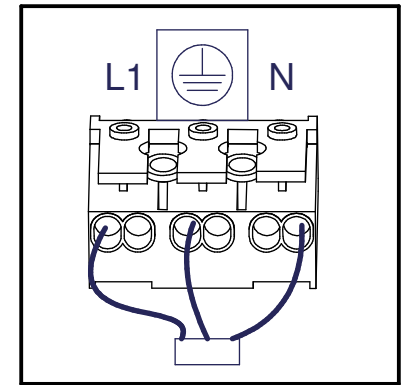

Montage

1. Die Deckel der Leuchte abnehmen.
- 2a) Die Leuchte an Decke oder Wand montieren.
- 2b) An das Stromnetz anschließen.
3. Die Deckel wieder in die Leuchte einsetzen.
4. Die Lampe in die Leuchte einsetzen.

Installazione

- 1) Rimuovere la coperchi dall'apparecchio.
- 2a) Montare l'apparecchio al soffitto o a parete.
- 2b) Collegare l'alimentazione.
- 3) Riposizionare la coperchi.
- 4) Riposizionare le lampadine.

Установка

- 1) Отвинтите и колпаки от устройства
- 2a) Закрепите устройство на потолке или на стене
- 2b) Подключите к источнику питания
- 3) Вставьте колпаки в устройство
- 4) Вставьте лампы в устройство

For dimmable 14/24W:

Only 14W lamp is dimmable
Do not use 24W lamp for dimming

MAP

LAMP IN

LAMP OUT

11806902/11806909/11807002/11807009/11807102/11807109/
11806982/11806989/11807082/11807089/11807182/11807189/11808347/
11808348/11808309/11808329/11808647/11808648/11808609/11808629/
11808947/11808948/11808909/11808929
11807502/11807509/11807602/11807609/11807702/11807709/11807582/
11807589/11807682/11807689/11807782/11807789/11808547/11808548/
11808509/11808529/11808847/11808848/11808809/11808829/11809147/
11809148/11809109/11809129
11807202/11807209/11807302/11807309/11807402/11807409/11807282/
11807289/11807382/11807389/11807482/11807489/11808447/11808448/
11808409/11808429/11808747/11808748/11808709/11808729/11809047/
11809048/11809009/11809029/