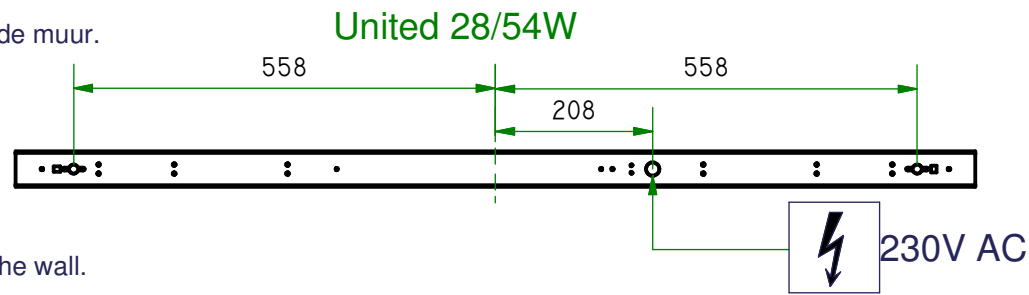

United Uncovered 1x...

118069XX/118070XX/118071XX/118072XX/118073XX/118074XX/118075XX/118076XX/118077XX

Lamp type : SL T5
Fitting : G5

Installatie

- 1)haal het deksel van het toestel.
- 2a)monteer het toestel op het plafond of op de muur.
- 2b)sluit de netspanning aan.
- 3)plaats het deksel terug in het toestel.
- 4)plaats de lamp in het toestel.

Installation

- 1) Remove the cover from the appliance.
- 2a) Mount the appliance to the ceiling or to the wall.
- 2b) Connect the power supply.
- 3) Put the cover back into the appliance.
- 4) Put the bulb back into the appliance.

Installation

- 1) enlevez le couvercle de l'appareil
- 2a) montez l'appareil sur le plafond ou sur le mur
- 2b) coupez la tension
- 3) remplacez le couvercle dans l'appareil
- 4) placez la lampe dans l'appareil

Montage

1. Die Deckel der Leuchte abnehmen.
- 2a) Die Leuchte an Decke oder Wand montieren.
- 2b) An das Stromnetz anschließen.
3. Die Deckel wieder in die Leuchte einsetzen.
4. Die Lampe in die Leuchte einsetzen.