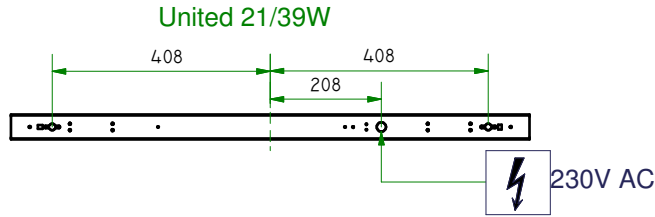

Installation

1) enlevez le couvercle de l'appareil
2. 2a) montez l'appareil sur le plafond ou sur le mur
3. 2b) coupez la tension
3) remplacez le couvercle dans l'appareil
4) placez la lampe dans l'appareil