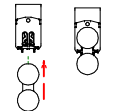

United Asy Uncovered 1x...

118060XX/118061XX/118062XX/118063XX/118064XX/118065XX/118066XX/118067XX/118068XX

Lamptype : SL T5
Fitting : G5

Installatie

- 1)haal het deksel van het toestel.
2. 2a)monteer het toestel op het plafond of op de muur.
3. 2b)sluit de netspanning aan.
- 3)plaats het deksel terug in het toestel.
- 4)plaats de lamp in het toestel.

Installation

1) Remove the cover from the appliance.
2. 2a) Mount the appliance to the ceiling or to the wall.
3. 2b) Connect the power supply.
3) Put the cover back into the appliance.
4) Put the bulb back into the appliance.

Installation

1) enlevez le couvercle de l'appareil
2. 2a) montez l'appareil sur le plafond ou sur le mur
3. 2b) coupez la tension
3) remplacez le couvercle dans l'appareil
4) placez la lampe dans l'appareil

Montage

1. Die Deckel der Leuchte abnehmen.
2. 2a) Die Leuchte an Decke oder Wand montieren.
3. 2b) An das Stromnetz anschließen.
3. Die Deckel wieder in die Leuchte einsetzen.
4. Die Lampe in die Leuchte einsetzen.

Instalación

1) Quite la cubiertas del aparato.
2. 2a) Monte el aparato en el techo o en la pared.
3. 2b) Conecte el suministro eléctrico.
3) Vuelva a colocar la cubierta en el aparato.
4) Vuelva a poner la bombilla en el aparato.

Installazione

1) Rimuovere la coperchi dall'apparecchio.
2. 2a) Montare l'apparecchio al soffitto o a parete.
3. 2b) Collegare l'alimentazione.
3) Riposizionare la coperchi.
4) Riposizionare le lampadine.

Установка

1) Отвинтите и колпаки от устройства
2. 2a) Закрепите устройство на потолке или на стене
3. 2b) Подключите к источнику питания
3) Вставьте колпаки в устройство
4) Вставьте лампы в устройство

For dimmable 14/24W:

Only 14W lamp is dimmable
Do not use 24W lamp for dimming

MAP

LAMP IN

LAMP OUT