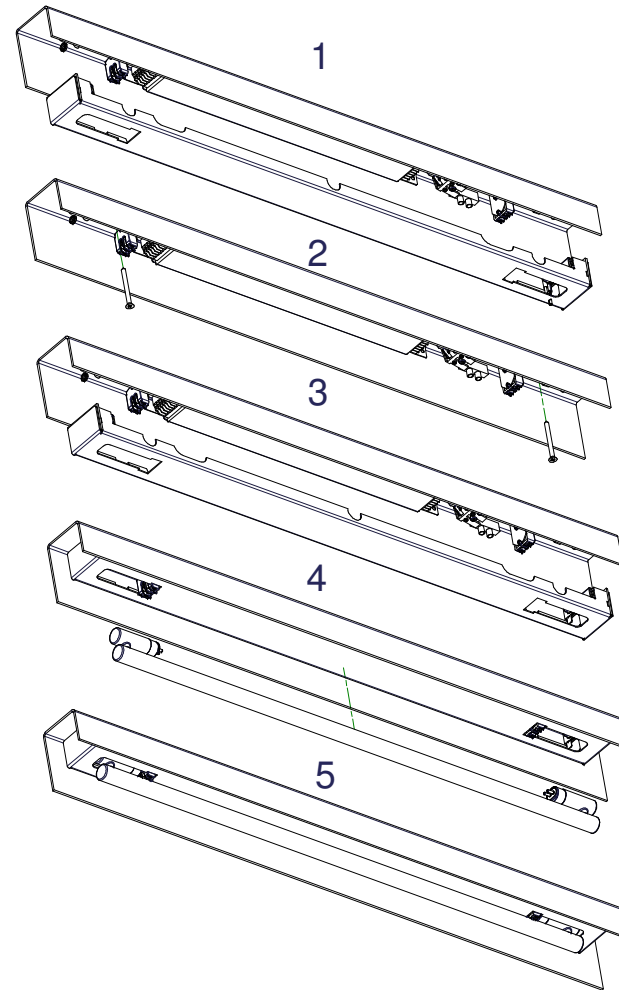

Установка

1) Отвинтите и колпаки от устройства
2. 2a) Закрепите устройство на потолке или на стене
3. 2b) Подключите к источнику питания
3) Вставьте колпаки в устройство
4) Вставьте лампы в устройство

For dimmable 14/24W:

Only 14W lamp is dimmable
Do not use 24W lamp for dimming

MAP