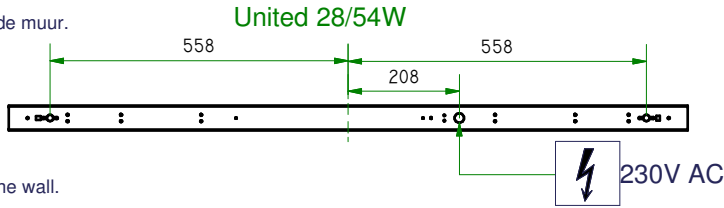

United Asy Uncovered 1x...

118060XX/118061XX/118062XX/118063XX/118064XX/118065XX/118066XX/118067XX/118068XX

Lamptype : SL T5
Fitting : G5

Installatie

- 1)haal het deksel van het toestel.
- 2a)monteer het toestel op het plafond of op de muur.
- 2b)sluit de netspanning aan.
- 3)plaats het deksel terug in het toestel.
- 4)plaats de lamp in het toestel.

Installation

- 1) Remove the cover from the appliance.
- 2a) Mount the appliance to the ceiling or to the wall.
- 2b) Connect the power supply.
- 3) Put the cover back into the appliance.
- 4) Put the bulb back into the appliance.

Installation

- 1) enlevez le couvercle de l'appareil
- 2a) montez l'appareil sur le plafond ou sur le mur
- 2b) coupez la tension
- 3) remplacez le couvercle dans l'appareil
- 4) placez la lampe dans l'appareil

Montage

1. Die Deckel der Leuchte abnehmen.
- 2a) Die Leuchte an Decke oder Wand montieren.
- 2b) An das Stromnetz anschließen.
3. Die Deckel wieder in die Leuchte einsetzen.
4. Die Lampe in die Leuchte einsetzen.