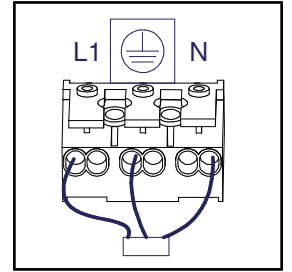

Установка

1) Отвинтите и колпаки от устройства
2. 2a) Закрепите устройство на потолке или на стене
3. 2b) Подключите к источнику питания
3) Вставьте колпаки в устройство
4) Вставьте лампы в устройство

For dimmable 14/24W:

Only 14W lamp is dimmable
Do not use 24W lamp for dimming

MAP