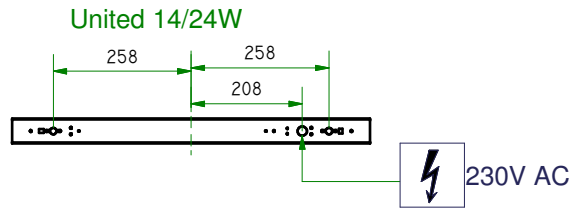

Montage

1. Die Deckel der Leuchte abnehmen.
2. 2a) Die Leuchte an Decke oder Wand montieren.
3. 2b) An das Stromnetz anschließen.
3. Die Deckel wieder in die Leuchte einsetzen.
4. Die Lampe in die Leuchte einsetzen.