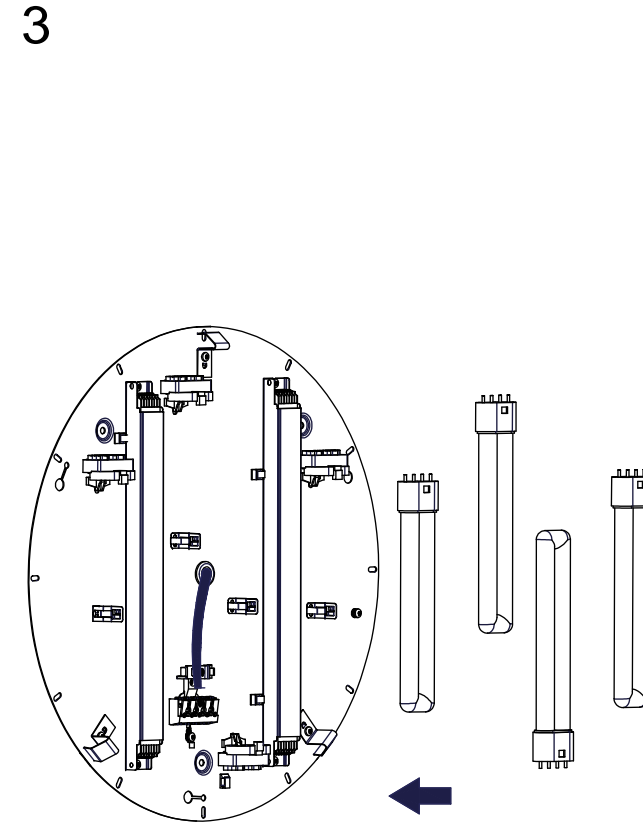

Flat moon wall Ø 480 GI

1268X6XX

Lamptype : TC-L (4x18W)

Fitting : 2G11

TEMPLATE

	126806XX
	126856XX
	126866XX

DO NOT USE SUSPENSION !!