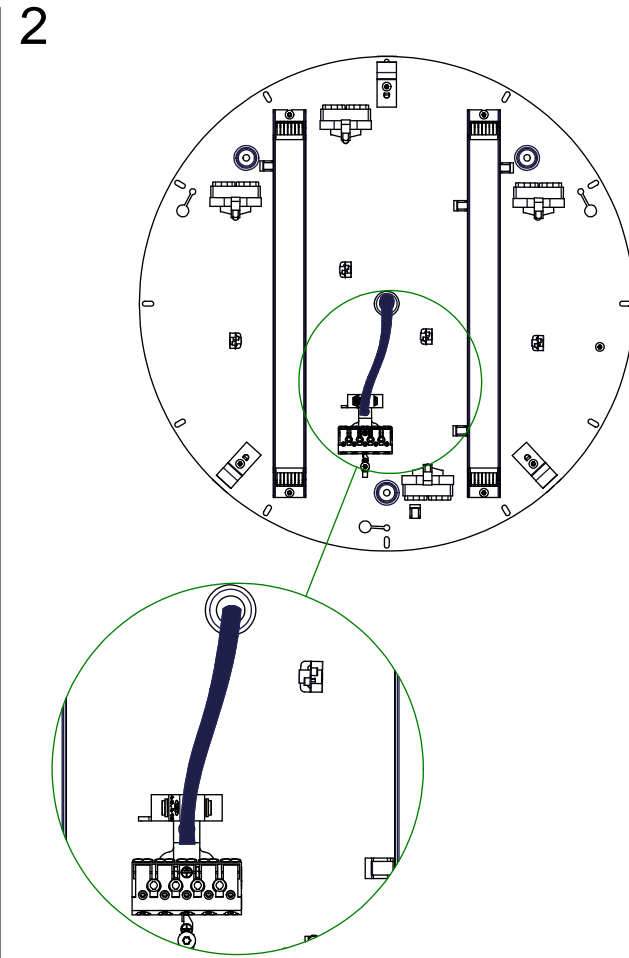

Flat moon wall Ø 480 GI

1268X6XX

Lamptype : TC-L (4x18W)

Fitting : 2G11

TEMPLATE

	126806XX
	126856XX
	126866XX

DO NOT USE SUSPENSION !!