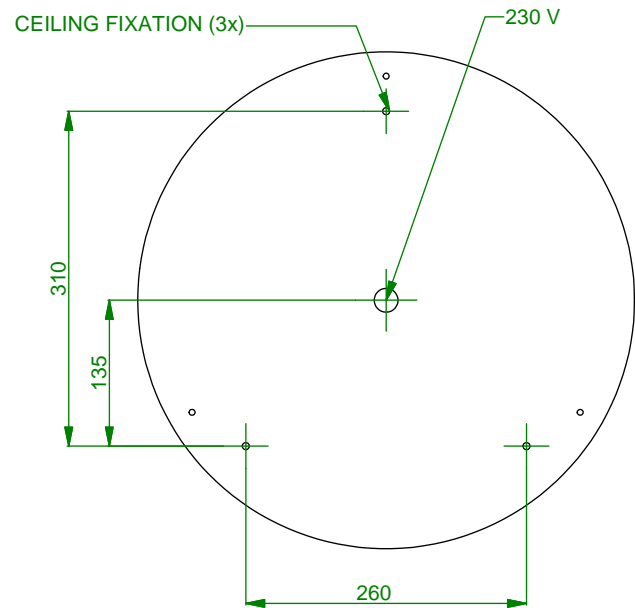

Flat moon wall Ø 480 GI

1268X6XX

Lamptype : TC-L (4x18W)

Fitting : 2G11

TEMPLATE

	126806XX
	126856XX
	126866XX

DO NOT USE SUSPENSION !!