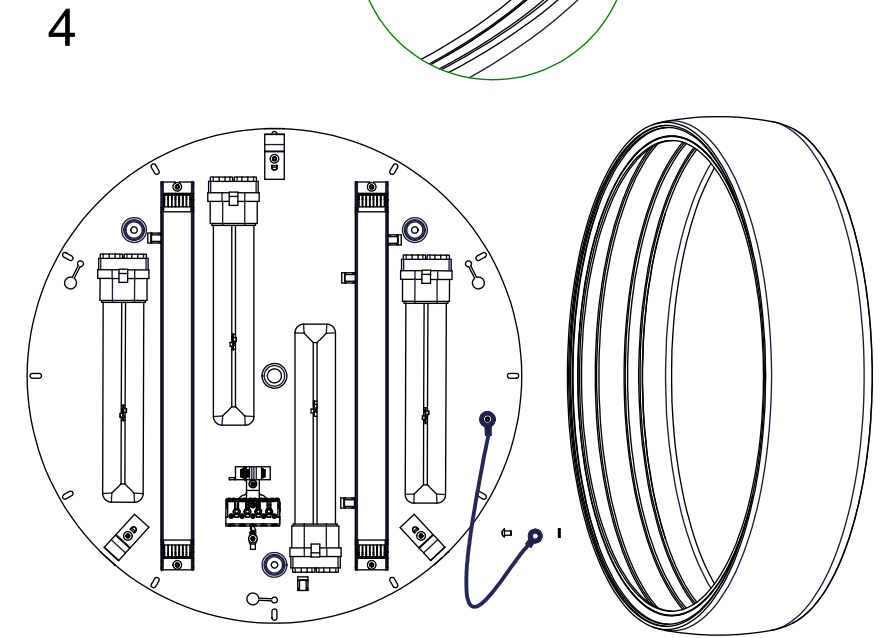

Flat moon wall Ø 480 GI

1268X6XX

Lamptype : TC-L (4x18W)

Fitting : 2G11

TEMPLATE

	126806XX
	126856XX
	126866XX

DO NOT USE SUSPENSION !!