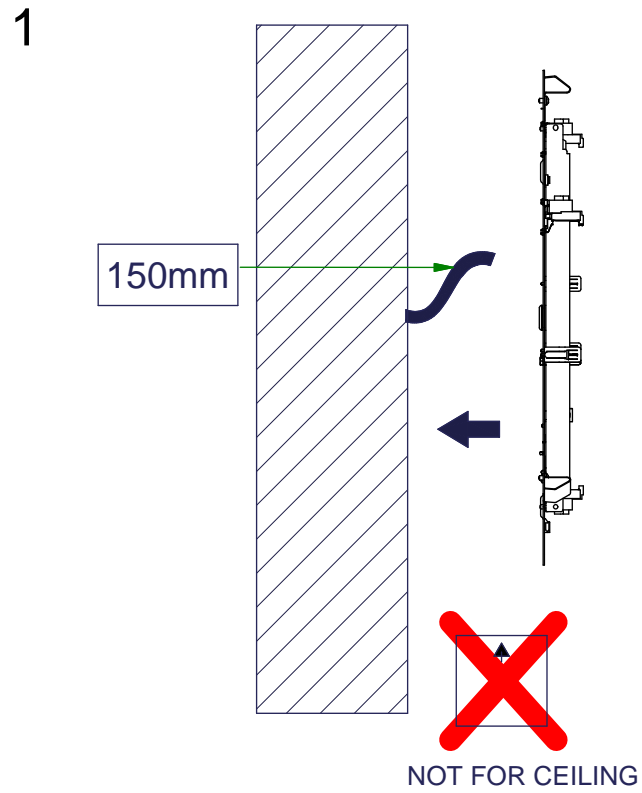

Flat moon wall Ø 480 GI

1268X6XX

Lamptype : TC-L (4x18W)

Fitting : 2G11

TEMPLATE

	126806XX
	126856XX
	126866XX

DO NOT USE SUSPENSION !!