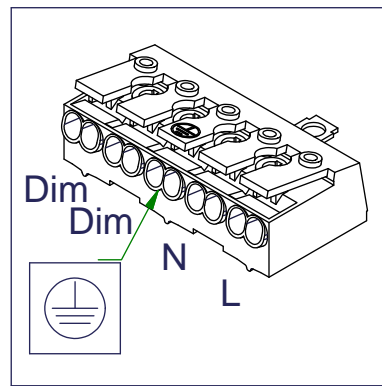

Flat moon wall Ø 480 GI

1268X6XX

Lamptype : TC-L (4x18W)

Fitting : 2G11

TEMPLATE

	126806XX
	126856XX
	126866XX

DO NOT USE SUSPENSION !!