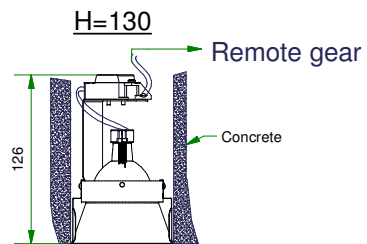

# Lotis concrete MR16

125600XX

Lamptype : QR-C 51 max. 50W

Fitting : Gx5.3

1

2

3

4

## CAN BE USED WITH

10280102 BL Ring High 26mm for K0/K1/K2/K3 BI

10889830  
Conbox outer dimension 190x192x130

12290830  
Gypkit 190x190xDIA76