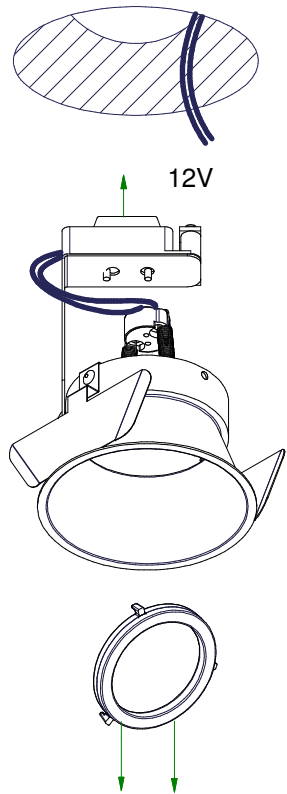

# Lotis concrete MR16

125600XX

Lamptype : QR-C 51 max. 50W

Fitting : Gx5.3

1

2

3

4

## CAN BE USED WITH

10280102 BL Ring High 26mm for K0/K1/K2/K3 BI

10889830  
Conbox outer dimension 190x192x130

12290830  
Gypkit 190x190xDIA76