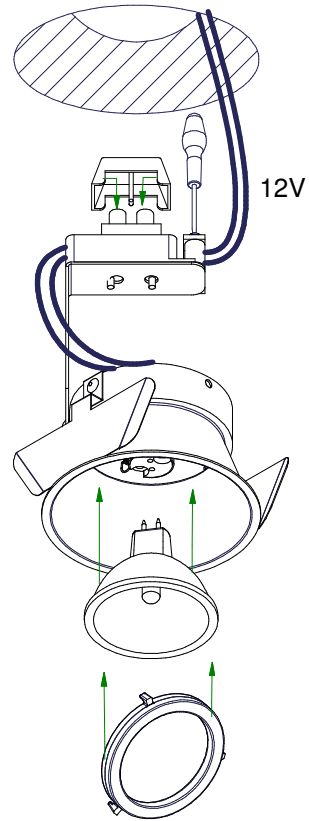

# Lotis concrete MR16

125600XX

Lamptype : QR-C 51 max. 50W

Fitting : Gx5.3

1

2

3

4

## CAN BE USED WITH

10280102 BL Ring High 26mm for K0/K1/K2/K3 BI

10889830  
Conbox outer dimension 190x192x130

12290830  
Gypkit 190x190xDIA76