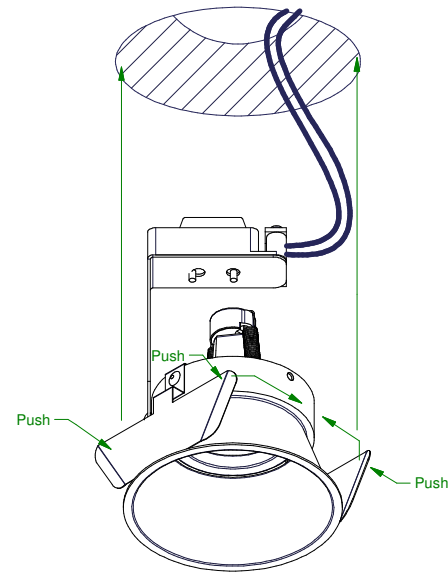

# Lotis concrete MR16

125600XX

Lamptype : QR-C 51 max. 50W

Fitting : Gx5.3

1

2

3

4

## CAN BE USED WITH

10280102 BL Ring High 26mm for K0/K1/K2/K3 BI

10889830  
Conbox outer dimension 190x192x130

12290830  
Gypkit 190x190xDIA76