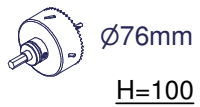

# Lotis concrete MR16

125600XX

Lamptype : QR-C 51 max. 50W

Fitting : Gx5.3

1

2

3

4

## CAN BE USED WITH

10280102 BL Ring High 26mm for K0/K1/K2/K3 BI

10889830  
Conbox outer dimension 190x192x130

12290830  
Gypkit 190x190xDIA76