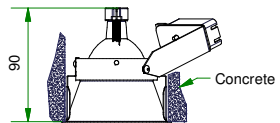

# Lotis concrete MR16

125600XX

Lamptype : QR-C 51 max. 50W

Fitting : Gx5.3

1

2

3

4

## CAN BE USED WITH

10280102 BL Ring High 26mm for K0/K1/K2/K3 BI

10889830  
Conbox outer dimension 190x192x130

12290830  
Gypkit 190x190xDIA76