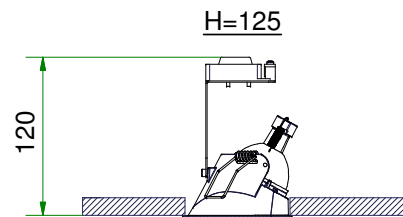

Asy Lotis MR16

108805XX

Lamptype : QR-C 51 max. 50W

Fitting : GX5.3

1

2

3

4

CAN BE USED WITH

10889830
Conbox outer dimension 190x192x130

12290830
Gypkit 190x190xØ76