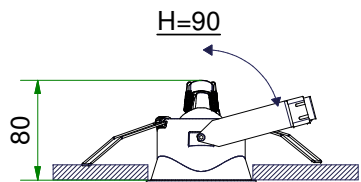

Asy Lotis MR16

108805XX

Lamptype : QR-C 51 max. 50W

Fitting : GX5.3

1

2

3

4

CAN BE USED WITH

10889830
Conbox outer dimension 190x192x130

12290830
Gypkit 190x190xØ76