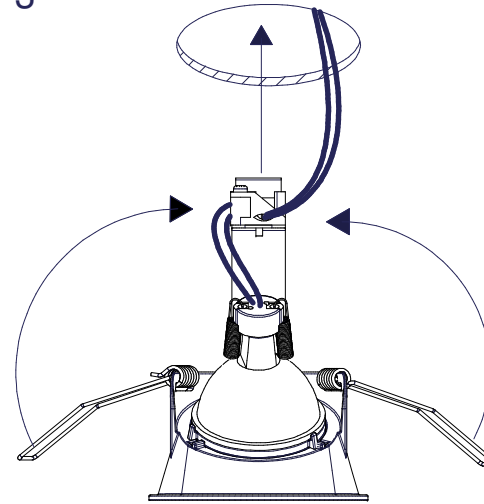

Asy Lotis MR16

108805XX

Lamptype : QR-C 51 max. 50W

Fitting : GX5.3

1

2

3

4

CAN BE USED WITH

10889830
Conbox outer dimension 190x192x130

12290830
Gypkit 190x190xØ76