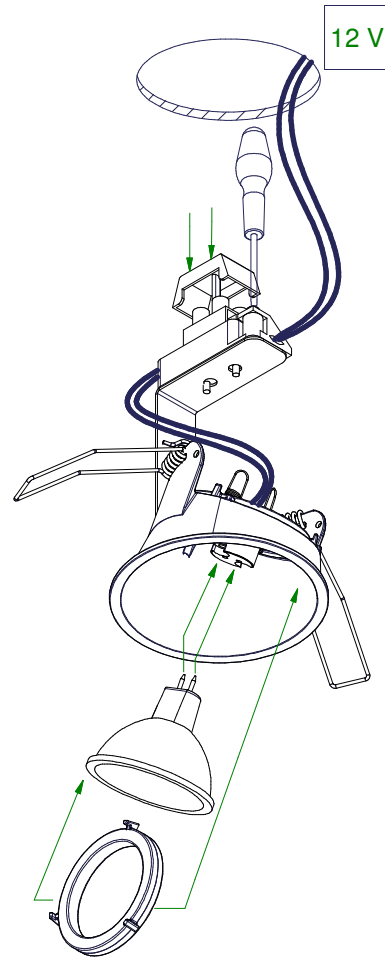

Asy Lotis MR16

108805XX

Lamptype : QR-C 51 max. 50W

Fitting : GX5.3

1

2

3

4

CAN BE USED WITH

10889830
Conbox outer dimension 190x192x130

12290830
Gypkit 190x190xØ76