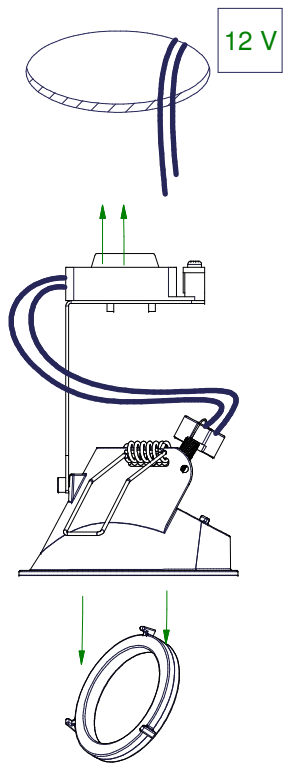

Asy Lotis MR16

108805XX

Lamptype : QR-C 51 max. 50W

Fitting : GX5.3

1

2

3

4

CAN BE USED WITH

10889830
Conbox outer dimension 190x192x130

12290830
Gypkit 190x190xØ76