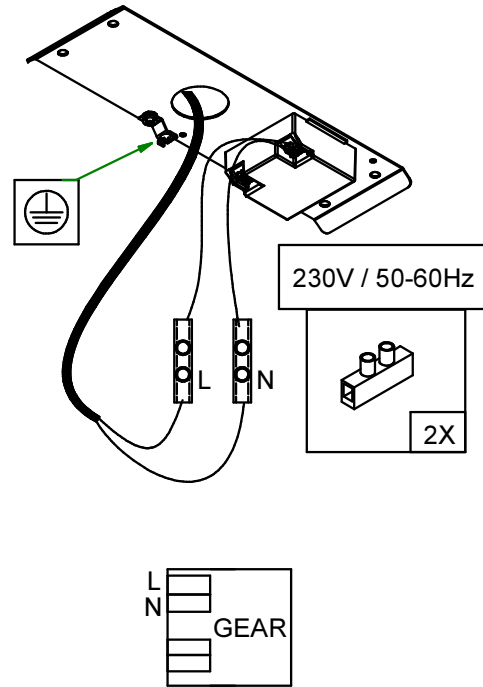

Rektor LED GI

128200XX

Lamptype : LED Array

Fitting :

1

2

| | |
|----------|----------|
| 128200XX | non dimm |
|----------|----------|

3

4

230V / 50-60Hz

22/09/2014 V2