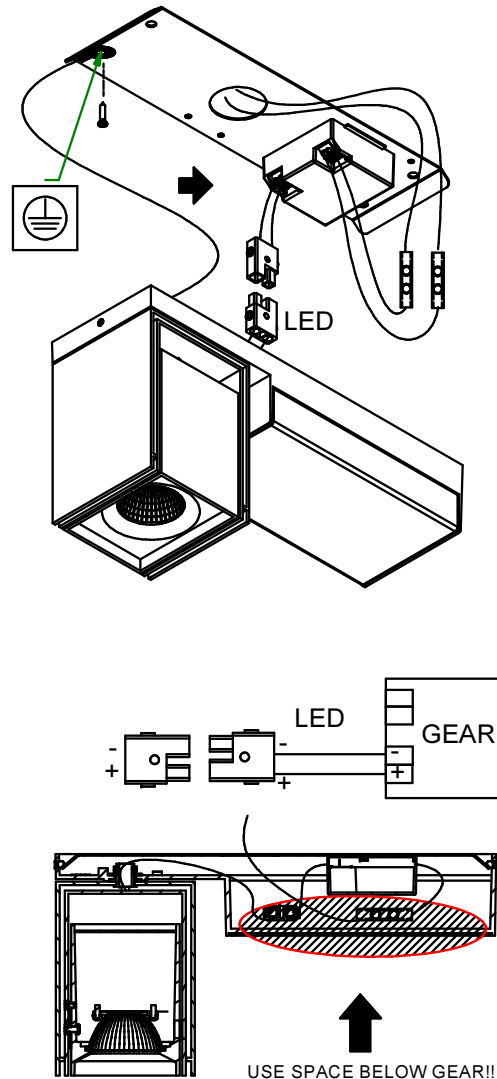

Rektor LED GI

128200XX

Lamptype : LED Array

Fitting :

1

2

| | |
|----------|----------|
| 128200XX | non dimm |
|----------|----------|

3