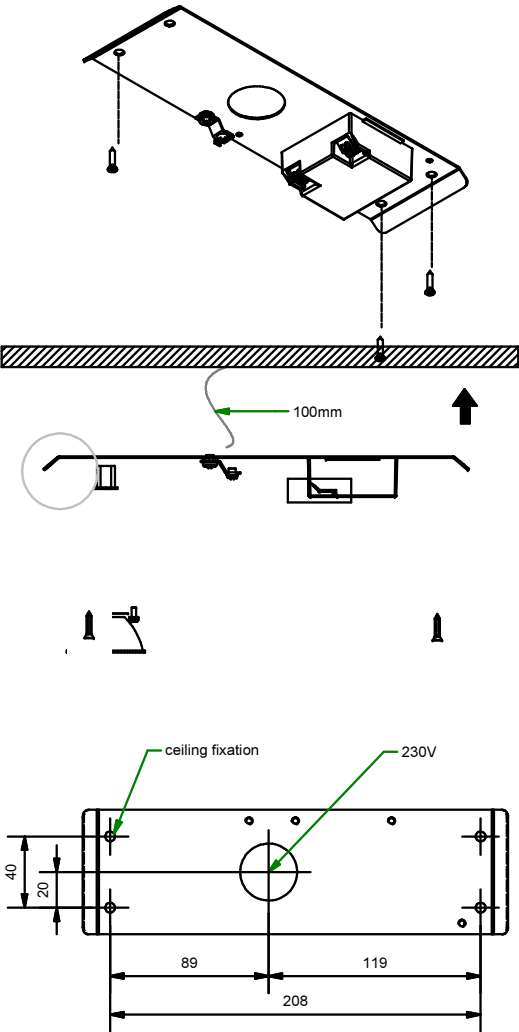

Rektor LED GI

128200XX

Lamptype : LED Array

Fitting :

1

2

| | |
|----------|----------|
| 128200XX | non dimm |
|----------|----------|

3