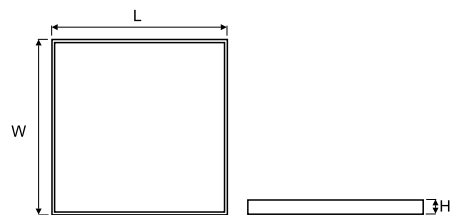

# RUBIA 1

Код	тип источника	Мощность [Вт]	Base	Размеры [mm] L W H
010212.1201.241	TC-L	2x18	2G11	250 250 55