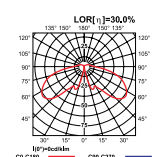

ДОПОЛНИТЕЛЬНО

Применение: Освещение парков, садов, коммуникационных проходов, подъездов, площадей, аллей и пешеходных пассажей, колонны ворот, фасады зданий

130062.0016