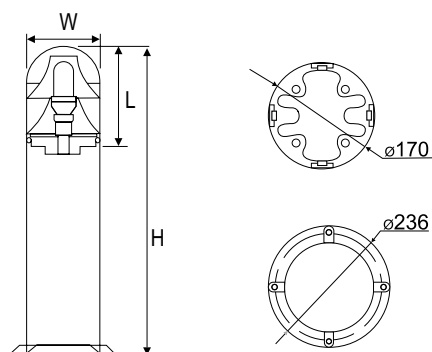

Каталожная группа: ОСВЕЩЕНИЕ УЛИЧНОЕ И ПАРКОВОЕ

PORTOS

Код	KVG	Equipment	тип источника	Мощность [Вт]	Base	Размеры [mm] L W H	Вес [кг]
130062.0016	-	no accessories	TC-EL	1×20	E27	230 170 800	4,0
130062.6022	+	IC	HIT	1×35	G12	230 170 800	5,5
130062.6034	+	IC	HST/HSE	1×50	E27	230 170 800	5,5
130062.6044	+	IC	HST/HSE	1×70	E27	230 170 800	5,5

ХАРАКТЕРИСТИКА:

декоративный внешний светильник в форме столбика IP54, для компактных, содовых и металлогалогенных источников света

МЕХАНИЧЕСКИЕ ХАРАКТЕРИСТИКИ

Корпус: литый под давлением алюминий

Тип диффузора: прозрачный акрил

Цвет: серый

Способ монтажа: к основе

ЭЛЕКТРИЧЕСКИЕ ХАРАКТЕРИСТИКИ

Тип комплектующих: ЭмПРА

Включает в себя источник: нет

ОПТИЧЕСКИЕ ХАРАКТЕРИСТИКИ

Оптическая система: отражатель: алюминиевый

ДОПОЛНИТЕЛЬНО