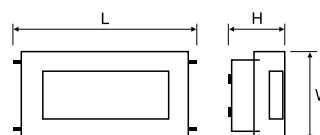

# OMEGA

Код	Equipment	тип источника	Мощность [Вт]	Base	Light output / lumen	V / Ah	Размеры [mm] L W H	Вес [кг]
110052.11111.21	HF	TC-SEL	1×9	2G7	600/9	3,6W/1,8Ah	395 192 116	1,6
110052.11113.21	HF	TC-SEL	1×9	2G7	600/9	4,6W/4,0Ah	395 192 116	1,8