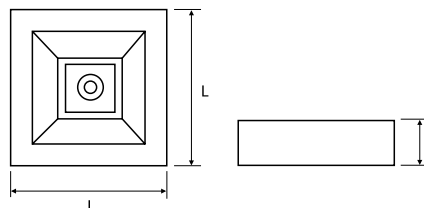

Каталожная группа: АВАРИЙНОЕ И ЭВАКУАЦИОННОЕ ОСВЕЩЕНИЕ

NESO n/t LED

НОВИНКА!

Код

11014X.5L1X11.2X

11014X.5L1X13.2X

11014	□	.5L1	□	11.2	□	Type of optic
						1 optics to the open-space offices
						2 optics to the corridors
						Type of module
						1 кнопкой тест
						2 авто-тест
						3 к центральной батарее
						Цвет
						1 □ белый
						2 □ серый

МЕХАНИЧЕСКИЕ ХАРАКТЕРИСТИКИ

Корпус: поликарбонат

Цвет: белый, серый

Способ монтажа: непосредственно на потолке

ЭЛЕКТРИЧЕСКИЕ ХАРАКТЕРИСТИКИ

Тип комплектующих: блок питания LED

Включает в себя источник: так

ОПТИЧЕСКИЕ ХАРАКТЕРИСТИКИ