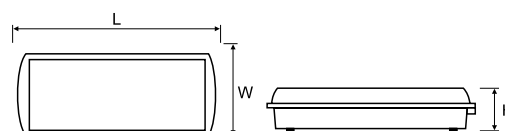

Каталожная группа: АВАРИЙНОЕ И ЭВАКУАЦИОННОЕ ОСВЕЩЕНИЕ

MULTIWENUS

Код	Мощность [Вт]	Base	Light output / lumen
110021.11123.21	×	G5	450/8
110021.11223.21	×	G5	450/8
110021.11320.21	×	G5	450/8

110021.11 23.21