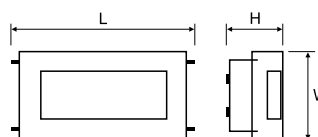

Каталожная группа: АВАРИЙНОЕ И ЭВАКУАЦИОННОЕ ОСВЕЩЕНИЕ

MULTIOMEGA

Код	Equipment	тип источника	Мощность [Вт]	Base	Light output / lumen	V / Ah	Размеры [mm] L W H	Вес [кг]
110052.11121.21	HF	TC-SEL	1×9	2G7	600/9	3,6W/1,8Ah	395 192 116	1,8
110052.11123.21	HF	TC-SEL	×9	2G7	600/9	4,6W/4,0Ah	395 192 116	1,8

11052.11	1	21.21
		Типа модуля
	1	кнопкой тест

Аксессуары

 150140.00293 пиктограмма Omega/MultiOmega «А» стрелка вниз

 150140.00294 пиктограмма Omega/MultiOmega «В» стрелка в левую сторону

 150140.00295 пиктограмма Omega/MultiOmega «С» стрелка в правую сторону