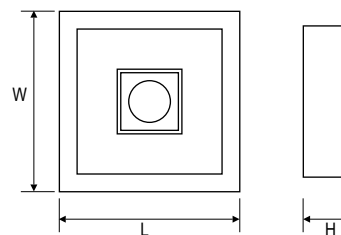

Каталожная группа: СВЕТИЛЬНИКИ РАСТРОВЫЕ И МОДУЛЬНЫЕ

LUGCLASSIC SPOT g/k

Код	Equipment	тип источника	Мощность [Вт]	Base	Размеры [mm] L W H
060071.101.50	HF	T5FC+QR-111	1×55+1×100	2G13+G53	390 390 122

МЕХАНИЧЕСКИЕ ХАРАКТЕРИСТИКИ

Корпус: порошковым покрытием листовая сталь

Дополнительные элементы: алюминиевая рамка, держатели для гипскартона

Цвет: белый

Способ монтажа: в потолке при помощи держателей (в комплекте)

ЭЛЕКТРИЧЕСКИЕ ХАРАКТЕРИСТИКИ

Тип комплектующих: ЭПРА

Включает в себя источник: нет

ОПТИЧЕСКИЕ ХАРАКТЕРИСТИКИ

Способ свечения: прямой

Растр / рассеивателя: абажур с плекси (PLX)

ДОПОЛНИТЕЛЬНО

Применение: Офисные поверхности, залы продаж, автомобильные салоны, салоны моды, музеи, галереи

ХАРАКТЕРИСТИКА:

Светильник для встраивания в гипсово-картонные потолки, для люминесцентных круговых ламп T5 и галогенных источников света с собственным отражателем диаметром 111мм