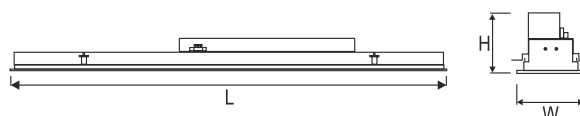

# LUGCLASSIC LINE T5 g/k PLX

Код	Equipment	тип источника	Мощность [Вт]	Base	Размеры [mm] L W H	Вес [кг]
060151.1101.505	HF	T5	1×28	G5	1195 105 100	3,5
060151.1102.505	HF	T5	1×35	G5	1495 105 100	4,0
060151.1103.505	HF	T5	1×49	G5	1495 105 100	4,0
060151.1104.505	HF	T5	1×54	G5	1195 105 100	3,5
060151.1105.505	HF	T5	1×80	G5	1495 105 100	4,0