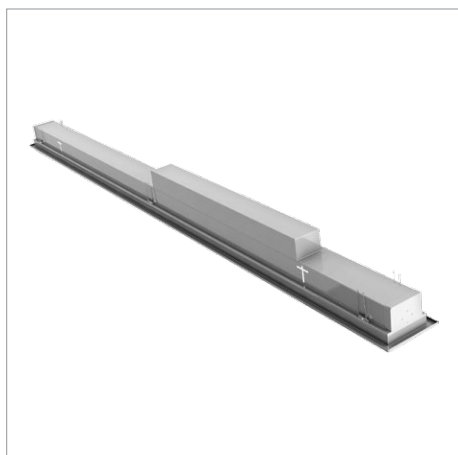

ДОПОЛНИТЕЛЬНО

Применение: залы продаж, автомобильные салоны, салоны моды, музеи, галереи