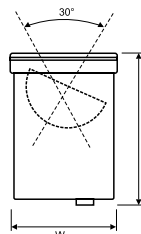

Каталожная группа: СВЕТИЛЬНИКИ АРХИТЕКТОНИЧЕСКИЕ НАРУЖНЫЕ

GROUNDLUG REGULATE

Код	Equipment	тип источника	Мощность [Вт]	Base	Размеры [mm] L W H	Вес [кг]
140100.6012	IC	HIT-DE-CE	1×70	Rx7s	260 250 320	5,1
140100.6022	IC	HIT-DE-CE	1×35	Rx7s	260 250 320	4,9

Способ монтажа: в грунт

ЭЛЕКТРИЧЕСКИЕ ХАРАКТЕРИСТИКИ

Тип комплектующих: ЭмГра

Включает в себя источник: нет

ОПТИЧЕСКИЕ ХАРАКТЕРИСТИКИ

Оптическая система: алюминиевый, регулируемый отражатель

ДОПОЛНИТЕЛЬНО

Применение: для освещения парков, садов, автомобильных стоянок, подъездов и других