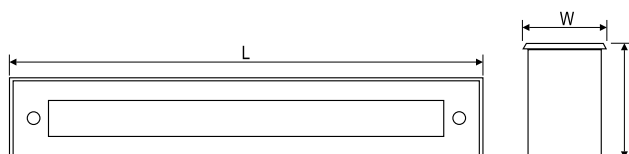

Каталожная группа: СВЕТИЛЬНИКИ АРХИТЕКТОНИЧЕСКИЕ НАРУЖНЫЕ

GROUNDLINE MAT LED

НОВИНКА!

Код	Equipment	Цвет LED	Световой поток LED [лм] ¹⁾	Световой поток [лм] ¹⁾	Цветовая температура [K]	CRI [Ra]	Мощность LED [Вт]	Мощность системы [Вт]	Размеры [mm] L W H	Вырезьте размеры [mm] L W H	Вес [кг]
140493.5L031.12	-	-	800	400	3000	>80	12	21	636 115 124	629 104 120	5,5
140493.5L032.12	-	-	1050	500	6500	>80	12	21	636 115 124	629 104 120	5,5
140493.5L011.11	ED	White	1200	600	3000	>80	18	21	926 115 124	-	7,0
140493.5L012.11	ED	White	1550	750	6500	>80	18	21	926 115 124	-	7,0
140493.9L018.12	-	-	-	-	RGB	-	18	22	636 115 124	629 104 120	5,5
140493.9L028.11	DMX	RGB	-	-	-	-	27	34	926 115 124	-	7,0

МЕХАНИЧЕСКИЕ ХАРАКТЕРИСТИКИ

Корпус: алюминий

Тип диффузора: матовое закаленное стекло

Дополнительные элементы: рамка с нержавеющей стали

Способ монтажа: в земле в монтажной коробке

ЭЛЕКТРИЧЕСКИЕ ХАРАКТЕРИСТИКИ