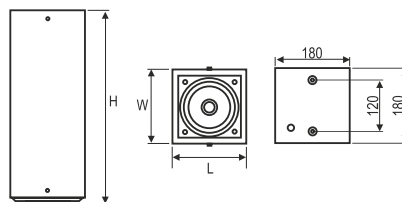

Каталожная группа: СВЕТИЛЬНИКИ И ДЕКОРАТИВНЫЕ СИСТЕМЫ

FOCUS n/t

Код	Equipment	тип источника	Мощность [Вт]	Base	Размеры [mm] L W H	Вырежьте размеры [mm] L	Вес [кг]
Halogen							
010172.11011.21	HF	QR-111	1×100	G53	180 180 300	180	2,7
010172.11011.22	HF	QR-111	1×100	G53	180 180 450	180	3,9
MH							
010172.11022.21	HF	HIR-CE-111	×20	G8,5	180 180 300	180	3,0
010172.11022.22	HF	HIR-CE-111	×20	G8,5	180 180 450	180	3,7
010172.11032.21	HF	HIR-CE-111	1×35	G8,5	180 180 300	180	3,0
010172.11032.22	HF	HIR-CE-111	1×35	G8,5	180 180 450	180	3,9
010172.11042.21	HF	HIR-CE-111	×70	G8,5	180 180 300	180	3,3
010172.11042.22	HF	HIR-CE-111	×70	G8,5	180 180 450	180	3,9