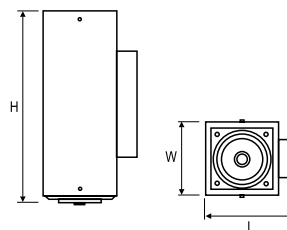

Каталожная группа: СВЕТИЛЬНИКИ И ДЕКОРАТИВНЫЕ СИСТЕМЫ

FOCUS WALL LED

Код
Мощность LED [Вт]

010172.5L01.611

11

010172.5L02.611

10

010172.5L03.611