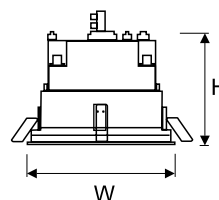

Каталожная группа: СВЕТИЛЬНИКИ АРХИТЕКТОНИЧЕСКИЕ НАРУЖНЫЕ

AVALON LED

Код	Мощность LED [Вт]
140090.5L01.301	20W
140090.5L02.301	20W

МЕХАНИЧЕСКИЕ ХАРАКТЕРИСТИКИ

Корпус: литый под давлением алюминий

Тип диффузора: матовое закаленное стекло

Цвет: серый

Способ монтажа: в потолке при помощи держателей (в комплекте)

ЭЛЕКТРИЧЕСКИЕ ХАРАКТЕРИСТИКИ

Тип комплектующих: блок питания LED

Включает в себя источник: так

ДОПОЛНИТЕЛЬНО

Применение: Иллюминации входов в здания, холлов и фронтонов; Коридоры, ванные комнаты, бани, влажные помещения, декоративная подсветка наружных и внутренних проходов, прогулочные аллеи, пассажи, тротуары, общественные здания: вокзалы, аэропорты, метро, торговые центры, конференц-залы, гостиницы, офисы, квартиры

ХАРАКТЕРИСТИКА:

декоративный встраиваемый светильник IP65 оснащен высококачественными светодиодными источниками