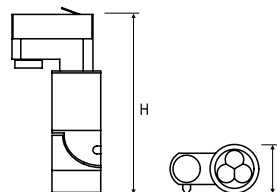

Каталожная группа: ПРОЖЕКТОРЫ ИНТЕРЬЕРНЫЕ

ATLAS MINI LED

НОВИНКА!

Код	тип источника	Мощность LED [Вт]
020173.5L01.01	LED	7
020173.5L02.01	LED	7

МЕХАНИЧЕСКИЕ ХАРАКТЕРИСТИКИ

Корпус: алюминий

Цвет: черный

Способ монтажа: к шинопроводу

ЭЛЕКТРИЧЕСКИЕ ХАРАКТЕРИСТИКИ

Тип комплектующих: блок питания LED

Включает в себя источник: да

ОПТИЧЕСКИЕ ХАРАКТЕРИСТИКИ

Угол распределения света: 10° - 36°

ДОПОЛНИТЕЛЬНО

Применение: продажные помещения, музеи, галерей, выставки, автомобильные салоны

ХАРАКТЕРИСТИКА:

современный, светодиодный, интерьерный прожектор, IP20

Кривые силы света

020173.5L01.01